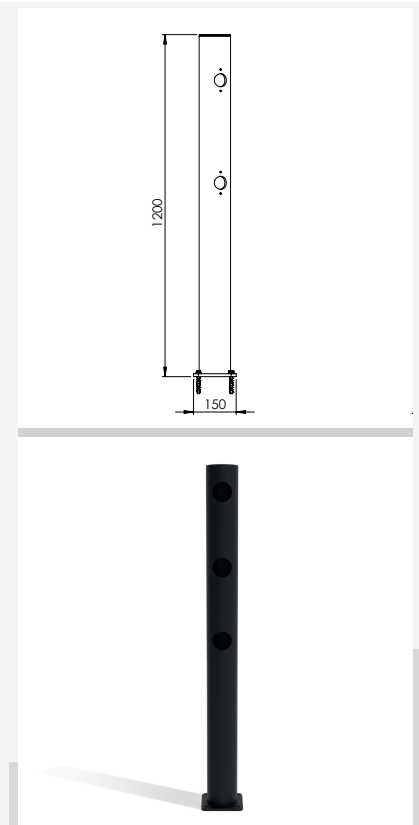

DFJU-TW337.5

Beschreibung	Delta Mittelpfosten Juliet 337,5°
Artikelnummer	DFJU-TW337.5
EAN	4250912396982
Zolltarifnummer	39269097
Breite (mm)	150
Höhe (mm)	1200
Tiefe/Länge (mm)	150
Installationsbreite (mm)	130
Breite ohne Fußplatte (mm):	110
Tiefe ohne Fußplatte (mm):	110
Deflection zone (mm)	250
Widerstand getestet (Joule)	N/A
Netto Gewicht	8,7 kg
Material	Polyethylen
Farbe	Schwarz
Einsatzbereich	Innen- und Außenbereich
Befestigung	Befestigungsmaterial inklusive. 4 x Betonschraube M10x70