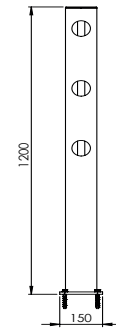

Schwingtür - JULIET FÜR DELTA

DFJU-DA800-A
DFJU-DA1000-A
DFJU-DA1200-A

DFJU-DA1500-A
DFJU-DA1750-A
DFJU-DA2000-A

Inhaltsverzeichnis

Art. Nr.	Beschreibung	Gewicht	Seite
DFJU-TM	Delta 3 Mittelpfosten Juliet Schwingtür	9,0 kg	3
DFJU-TT	Delta 3 T-Pfosten 90° Juliet Schwingtür	8,9 kg	3
DFJU-TW90L	Delta 3 Eckpfosten 90° links Juliet Schwingtür	8,9 kg	4
DFJU-TW90R	Delta 3 Eckpfosten 90° rechts Juliet Schwingtür	8,9 kg	4
DFJU-TE	Delta 3 Endpfosten Juliet Schwingtür	8,7 kg	5
DFJU-TW337.5	Delta 3 Mittelpfosten Juliet 337,5°	8,7 kg	5
DFJU-TW315	Delta 3 Mittelpfosten Juliet 315°	8,7 kg	6
DFJU-TW45	Delta 3 Mittelpfosten Juliet 45°	8,7 kg	6
DFJU-TW67.5	Delta 3 Mittelpfosten Juliet 67,5°	8,7 kg	7
DFJU-TW22.5	Delta 3 Mittelpfosten Juliet 22,5°	8,7 kg	7
DFJU-TW292.5	Delta 3 Mittelpfosten Juliet 292,5°	8,7 kg	8

Deflection Zone:

I 250 mm

DFJU-TM

Beschreibung	Delta Mittelpfosten Juliet
Artikelnummer	DFJU-TM
EAN	4250912395282
Zolltarifnummer	39269097
Breite (mm)	150
Höhe (mm)	1200
Tiefe/Länge (mm)	150
Installationsbreite (mm)	130
Breite ohne Fußplatte (mm):	110
Tiefe ohne Fußplatte (mm):	110
Deflection zone (mm)	250
Widerstand getestet (Joule)	N/A
Netto Gewicht	8,7 kg
Material	Polyethylen
Farbe	Schwarz
Einsatzbereich	Innen- und Außenbereich
Befestigung	Befestigungsmaterial inklusive. 4 x Betonschraube M10x70

DFJU-TT

Beschreibung	Delta T-Pfosten 90° Juliet
Artikelnummer	DFJU-TT
EAN	4250912395299
Zolltarifnummer	39269097
Breite (mm)	150
Höhe (mm)	1200
Tiefe/Länge (mm)	150
Installationsbreite (mm)	130
Breite ohne Fußplatte (mm):	110
Tiefe ohne Fußplatte (mm):	110
Deflection zone (mm)	250
Widerstand getestet (Joule)	N/A
Netto Gewicht	8,7 kg
Material	Polyethylen
Farbe	Schwarz
Einsatzbereich	Innen- und Außenbereich
Befestigung	Befestigungsmaterial inklusive. 4 x Betonschraube M10x70