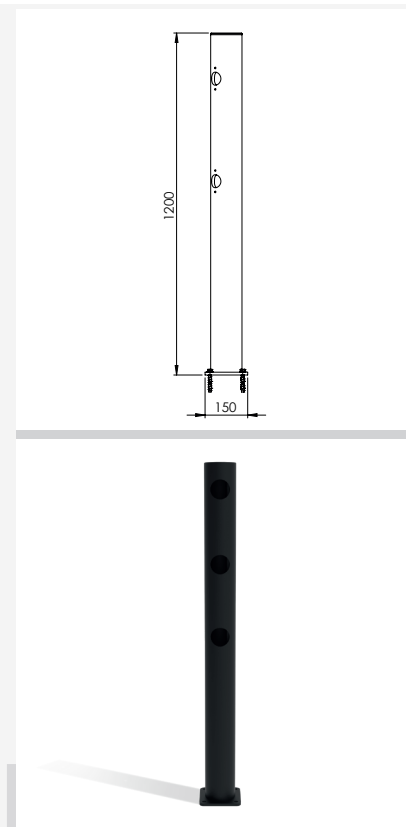

DFJU-TW90R

Beschreibung	Delta Eckpfosten 90° rechts Juliet
Artikelnummer	DFJU-TW90R
EAN	4250912395312
Zolltarifnummer	39269097
Breite (mm)	150
Höhe (mm)	1200
Tiefe/Länge (mm)	150
Installationsbreite (mm)	130
Breite ohne Fußplatte (mm):	110
Tiefe ohne Fußplatte (mm):	110
Deflection zone (mm)	250
Widerstand getestet (Joule)	N/A
Netto Gewicht	8,7 kg
Material	Polyethylen
Farbe	Schwarz
Einsatzbereich	Innen- und Außenbereich
Befestigung	Befestigungsmaterial inklusive. 4 x Betonschraube M10x70

DFJU-TW337.5

Beschreibung	Delta Mittelpfosten Juliet 337,5°
Artikelnummer	DFJU-TW337.5
EAN	4250912396982
Zolltarifnummer	39269097
Breite (mm)	150
Höhe (mm)	1200
Tiefe/Länge (mm)	150
Installationsbreite (mm)	130
Breite ohne Fußplatte (mm):	110
Tiefe ohne Fußplatte (mm):	110
Deflection zone (mm)	250
Widerstand getestet (Joule)	N/A
Netto Gewicht	8,7 kg
Material	Polyethylen
Farbe	Schwarz
Einsatzbereich	Innen- und Außenbereich
Befestigung	Befestigungsmaterial inklusive. 4 x Betonschraube M10x70

DFJU-TW315

Beschreibung	Delta Mittelpfosten Juliet 315°
Artikelnummer	DFJU-TW315
EAN	4250912397002
Zolltarifnummer	39269097
Breite (mm)	150
Höhe (mm)	1200
Tiefe/Länge (mm)	150
Installationsbreite (mm)	130
Breite ohne Fußplatte (mm):	110
Tiefe ohne Fußplatte (mm):	110
Deflection zone (mm)	250
Widerstand getestet (Joule)	N/A
Netto Gewicht	8,7 kg
Material	Polyethylen
Farbe	Schwarz
Einsatzbereich	Innen- und Außenbereich
Befestigung	Befestigungsmaterial inklusive. 4 x Betonschraube M10x70

DFJU-TW45

Beschreibung	Delta Mittelpfosten Juliet 45°
Artikelnummer	DFJU-TW45
EAN	4250912397026
Zolltarifnummer	39269097
Breite (mm)	150
Höhe (mm)	1200
Tiefe/Länge (mm)	150
Installationsbreite (mm)	130
Breite ohne Fußplatte (mm):	110
Tiefe ohne Fußplatte (mm):	110
Deflection zone (mm)	250
Widerstand getestet (Joule)	N/A
Netto Gewicht	8,7 kg
Material	Polyethylen
Farbe	Schwarz
Einsatzbereich	Innen- und Außenbereich
Befestigung	Befestigungsmaterial inklusive. 4 x Betonschraube M10x70