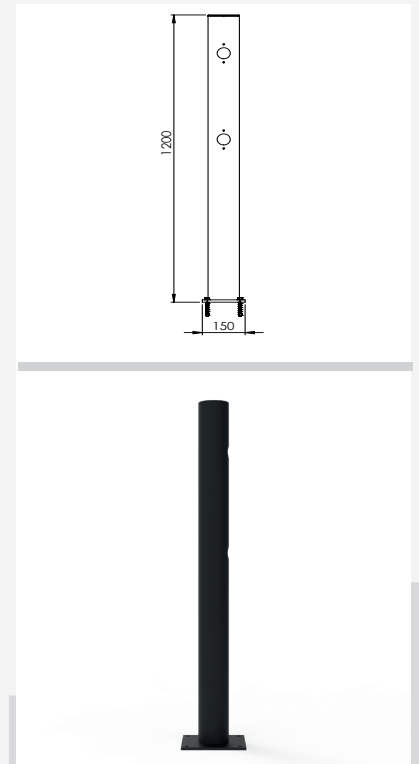

DFJU-TE

Beschreibung	Delta Endpfosten Juliet
Artikelnummer	DFJU-TE
EAN	4250912395077
Zolltarifnummer	39269097
Breite (mm)	150
Höhe (mm)	1200
Tiefe/Länge (mm)	150
Installationsbreite (mm)	130
Breite ohne Fußplatte (mm):	110
Tiefe ohne Fußplatte (mm):	110
Deflection zone (mm)	250
Widerstand getestet (Joule)	N/A
Netto Gewicht	7,223 kg
Material	Polyethylen
Farbe	Schwarz
Einsatzbereich	Innen- und Außenbereich
Befestigung	Befestigungsmaterial inklusive. 4 x Betonschraube M10x70