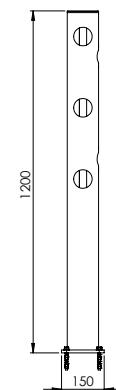

Deflection Zone:

I 250 mm

DFJU-TM

Beschreibung	Delta Mittelpfosten Juliet
Artikelnummer	DFJU-TM
EAN	4250912395282
Zolltarifnummer	39269097
Breite (mm)	150
Höhe (mm)	1200
Tiefe/Länge (mm)	150
Installationsbreite (mm)	130
Breite ohne Fußplatte (mm):	110
Tiefe ohne Fußplatte (mm):	110
Deflection zone (mm)	250
Widerstand getestet (Joule)	N/A
Netto Gewicht	8,7 kg
Material	Polyethylen
Farbe	Schwarz
Einsatzbereich	Innen- und Außenbereich
Befestigung	Befestigungsmaterial inklusive. 4 x Betonschraube M10x70

DFJU-TT

Beschreibung	Delta T-Pfosten 90° Juliet
Artikelnummer	DFJU-TT
EAN	4250912395299
Zolltarifnummer	39269097
Breite (mm)	150
Höhe (mm)	1200
Tiefe/Länge (mm)	150
Installationsbreite (mm)	130
Breite ohne Fußplatte (mm):	110
Tiefe ohne Fußplatte (mm):	110
Deflection zone (mm)	250
Widerstand getestet (Joule)	N/A
Netto Gewicht	8,7 kg
Material	Polyethylen
Farbe	Schwarz
Einsatzbereich	Innen- und Außenbereich
Befestigung	Befestigungsmaterial inklusive. 4 x Betonschraube M10x70

DFJU-TW90L

Beschreibung	Delta Eckpfosten 90° links Juliet
Artikelnummer	DFJU-TW90L
EAN	4250912395305
Zolltarifnummer	39269097
Breite (mm)	150
Höhe (mm)	1200
Tiefe/Länge (mm)	150
Installationsbreite (mm)	130
Breite ohne Fußplatte (mm):	110
Tiefe ohne Fußplatte (mm):	110
Deflection zone (mm)	250
Widerstand getestet (Joule)	N/A
Netto Gewicht	8,7 kg
Material	Polyethylen
Farbe	Schwarz
Einsatzbereich	Innen- und Außenbereich
Befestigung	Befestigungsmaterial inklusive. 4 x Betonschraube M10x70