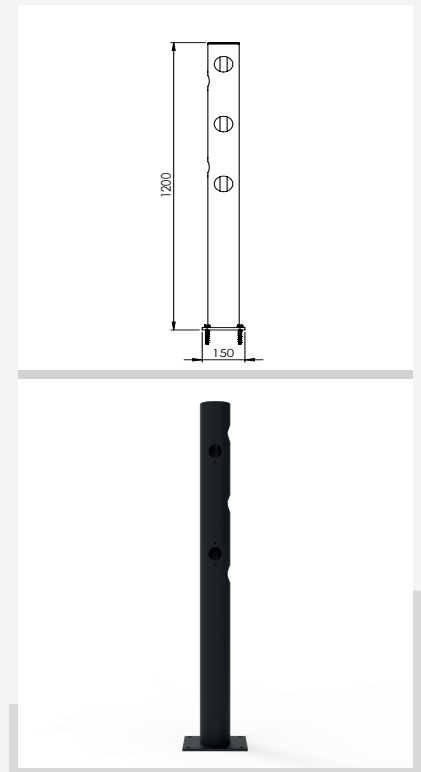

Deflection Zone:

I 250 mm

DFJU-TM

Beschreibung	Delta Mittelpfosten Juliet
Artikelnummer	DFJU-TM
EAN	4250912395282
Zolltarifnummer	39269097
Breite (mm)	150
Höhe (mm)	1200
Tiefe/Länge (mm)	150
Installationsbreite (mm)	130
Breite ohne Fußplatte (mm):	110
Tiefe ohne Fußplatte (mm):	110
Deflection zone (mm)	250
Widerstand getestet (Joule)	N/A
Netto Gewicht	8,7 kg
Material	Polyethylen
Farbe	Schwarz
Einsatzbereich	Innen- und Außenbereich
Befestigung	Befestigungsmaterial inklusive. 4 x Betonschraube M10x70

DFJU-TT

Beschreibung	Delta T-Pfosten 90° Juliet
Artikelnummer	DFJU-TT
EAN	4250912395299
Zolltarifnummer	39269097
Breite (mm)	150
Höhe (mm)	1200
Tiefe/Länge (mm)	150
Installationsbreite (mm)	130
Breite ohne Fußplatte (mm):	110
Tiefe ohne Fußplatte (mm):	110
Deflection zone (mm)	250
Widerstand getestet (Joule)	N/A
Netto Gewicht	8,7 kg
Material	Polyethylen
Farbe	Schwarz
Einsatzbereich	Innen- und Außenbereich
Befestigung	Befestigungsmaterial inklusive. 4 x Betonschraube M10x70

DFJU-TW90L

Beschreibung	Delta Eckpfosten 90° links Juliet
Artikelnummer	DFJU-TW90L
EAN	4250912395305
Zolltarifnummer	39269097
Breite (mm)	150
Höhe (mm)	1200
Tiefe/Länge (mm)	150
Installationsbreite (mm)	130
Breite ohne Fußplatte (mm):	110
Tiefe ohne Fußplatte (mm):	110
Deflection zone (mm)	250
Widerstand getestet (Joule)	N/A
Netto Gewicht	8,7 kg
Material	Polyethylen
Farbe	Schwarz
Einsatzbereich	Innen- und Außenbereich
Befestigung	Befestigungsmaterial inklusive. 4 x Betonschraube M10x70

DFJU-TW90R

Beschreibung	Delta Eckpfosten 90° rechts Juliet
Artikelnummer	DFJU-TW90R
EAN	4250912395312
Zolltarifnummer	39269097
Breite (mm)	150
Höhe (mm)	1200
Tiefe/Länge (mm)	150
Installationsbreite (mm)	130
Breite ohne Fußplatte (mm):	110
Tiefe ohne Fußplatte (mm):	110
Deflection zone (mm)	250
Widerstand getestet (Joule)	N/A
Netto Gewicht	8,7 kg
Material	Polyethylen
Farbe	Schwarz
Einsatzbereich	Innen- und Außenbereich
Befestigung	Befestigungsmaterial inklusive. 4 x Betonschraube M10x70