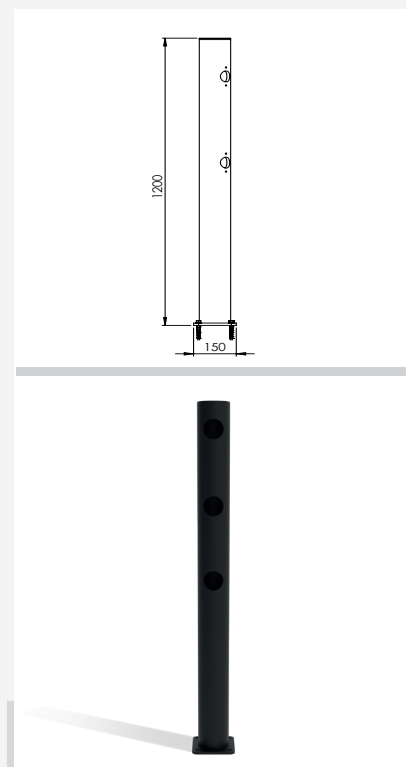

DFJU-TW315

Beschreibung	Delta Mittelpfosten Juliet 315°
Artikelnummer	DFJU-TW315
EAN	4250912397002
Zolltarifnummer	39269097
Breite (mm)	150
Höhe (mm)	1200
Tiefe/Länge (mm)	150
Installationsbreite (mm)	130
Breite ohne Fußplatte (mm):	110
Tiefe ohne Fußplatte (mm):	110
Deflection zone (mm)	250
Widerstand getestet (Joule)	N/A
Netto Gewicht	8,7 kg
Material	Polyethylen
Farbe	Schwarz
Einsatzbereich	Innen- und Außenbereich
Befestigung	Befestigungsmaterial inklusive. 4 x Betonschraube M10x70