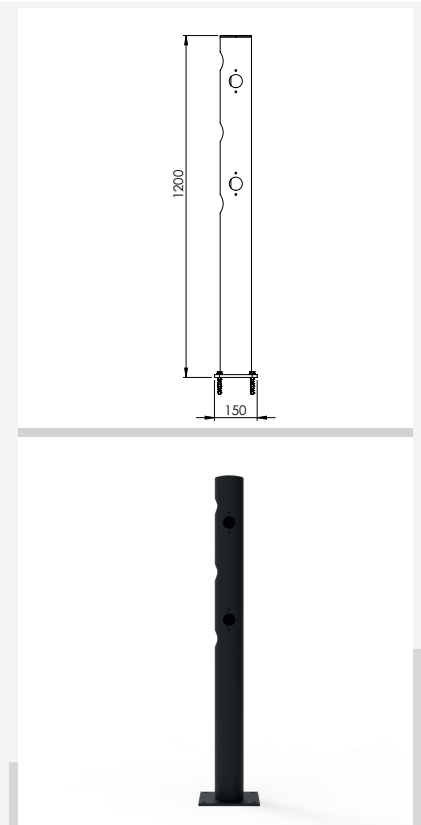

Deflection Zone:

I 250 mm

DFJU-TM

Beschreibung	Delta Mittelpfosten Juliet
Artikelnummer	DFJU-TM
EAN	4250912395282
Zolltarifnummer	39269097
Breite (mm)	150
Höhe (mm)	1200
Tiefe/Länge (mm)	150
Installationsbreite (mm)	130
Breite ohne Fußplatte (mm):	110
Tiefe ohne Fußplatte (mm):	110
Deflection zone (mm)	250
Widerstand getestet (Joule)	N/A
Netto Gewicht	8,7 kg
Material	Polyethylen
Farbe	Schwarz
Einsatzbereich	Innen- und Außenbereich
Befestigung	Befestigungsmaterial inklusive. 4 x Betonschraube M10x70

DFJU-TT

Beschreibung	Delta T-Pfosten 90° Juliet
Artikelnummer	DFJU-TT
EAN	4250912395299
Zolltarifnummer	39269097
Breite (mm)	150
Höhe (mm)	1200
Tiefe/Länge (mm)	150
Installationsbreite (mm)	130
Breite ohne Fußplatte (mm):	110
Tiefe ohne Fußplatte (mm):	110
Deflection zone (mm)	250
Widerstand getestet (Joule)	N/A
Netto Gewicht	8,7 kg
Material	Polyethylen
Farbe	Schwarz
Einsatzbereich	Innen- und Außenbereich
Befestigung	Befestigungsmaterial inklusive. 4 x Betonschraube M10x70

DFJU-TW90L

Beschreibung	Delta Eckpfosten 90° links Juliet
Artikelnummer	DFJU-TW90L
EAN	4250912395305
Zolltarifnummer	39269097
Breite (mm)	150
Höhe (mm)	1200
Tiefe/Länge (mm)	150
Installationsbreite (mm)	130
Breite ohne Fußplatte (mm):	110
Tiefe ohne Fußplatte (mm):	110
Deflection zone (mm)	250
Widerstand getestet (Joule)	N/A
Netto Gewicht	8,7 kg
Material	Polyethylen
Farbe	Schwarz
Einsatzbereich	Innen- und Außenbereich
Befestigung	Befestigungsmaterial inklusive. 4 x Betonschraube M10x70

DFJU-TW90R

Beschreibung	Delta Eckpfosten 90° rechts Juliet
Artikelnummer	DFJU-TW90R
EAN	4250912395312
Zolltarifnummer	39269097
Breite (mm)	150
Höhe (mm)	1200
Tiefe/Länge (mm)	150
Installationsbreite (mm)	130
Breite ohne Fußplatte (mm):	110
Tiefe ohne Fußplatte (mm):	110
Deflection zone (mm)	250
Widerstand getestet (Joule)	N/A
Netto Gewicht	8,7 kg
Material	Polyethylen
Farbe	Schwarz
Einsatzbereich	Innen- und Außenbereich
Befestigung	Befestigungsmaterial inklusive. 4 x Betonschraube M10x70