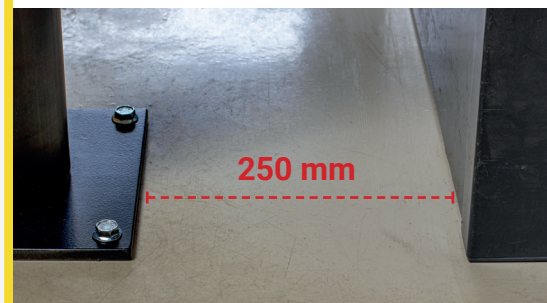

Schwingtür - JULIET FÜR DELTA

DFJU-DA800-A
DFJU-DA1000-A
DFJU-DA1200-A

DFJU-DA1500-A
DFJU-DA1750-A
DFJU-DA2000-A

Inhaltsverzeichnis

Art. Nr.	Beschreibung	Gewicht	Seite
DFJU-TM	Delta 3 Mittelpfosten Juliet Schwingtür	9,0 kg	3
DFJU-TT	Delta 3 T-Pfosten 90° Juliet Schwingtür	8,9 kg	3
DFJU-TW90L	Delta 3 Eckpfosten 90° links Juliet Schwingtür	8,9 kg	4
DFJU-TW90R	Delta 3 Eckpfosten 90° rechts Juliet Schwingtür	8,9 kg	4
DFJU-TE	Delta 3 Endpfosten Juliet Schwingtür	8,7 kg	5
DFJU-TW337.5	Delta 3 Mittelpfosten Juliet 337,5°	8,7 kg	5
DFJU-TW315	Delta 3 Mittelpfosten Juliet 315°	8,7 kg	6
DFJU-TW45	Delta 3 Mittelpfosten Juliet 45°	8,7 kg	6
DFJU-TW67.5	Delta 3 Mittelpfosten Juliet 67,5°	8,7 kg	7
DFJU-TW22.5	Delta 3 Mittelpfosten Juliet 22,5°	8,7 kg	7
DFJU-TW292.5	Delta 3 Mittelpfosten Juliet 292,5°	8,7 kg	8

Deflection Zone:

I 250 mm

DFJU-TM

Beschreibung	Delta Mittelpfosten Juliet
Artikelnummer	DFJU-TM
EAN	4250912395282
Zolltarifnummer	39269097
Breite (mm)	150
Höhe (mm)	1200
Tiefe/Länge (mm)	150
Installationsbreite (mm)	130
Breite ohne Fußplatte (mm):	110
Tiefe ohne Fußplatte (mm):	110
Deflection zone (mm)	250
Widerstand getestet (Joule)	N/A
Netto Gewicht	8,7 kg
Material	Polyethylen
Farbe	Schwarz
Einsatzbereich	Innen- und Außenbereich
Befestigung	Befestigungsmaterial inklusive. 4 x Betonschraube M10x70

DFJU-TT

Beschreibung	Delta T-Pfosten 90° Juliet
Artikelnummer	DFJU-TT
EAN	4250912395299
Zolltarifnummer	39269097
Breite (mm)	150
Höhe (mm)	1200
Tiefe/Länge (mm)	150
Installationsbreite (mm)	130
Breite ohne Fußplatte (mm):	110
Tiefe ohne Fußplatte (mm):	110
Deflection zone (mm)	250
Widerstand getestet (Joule)	N/A
Netto Gewicht	8,7 kg
Material	Polyethylen
Farbe	Schwarz
Einsatzbereich	Innen- und Außenbereich
Befestigung	Befestigungsmaterial inklusive. 4 x Betonschraube M10x70