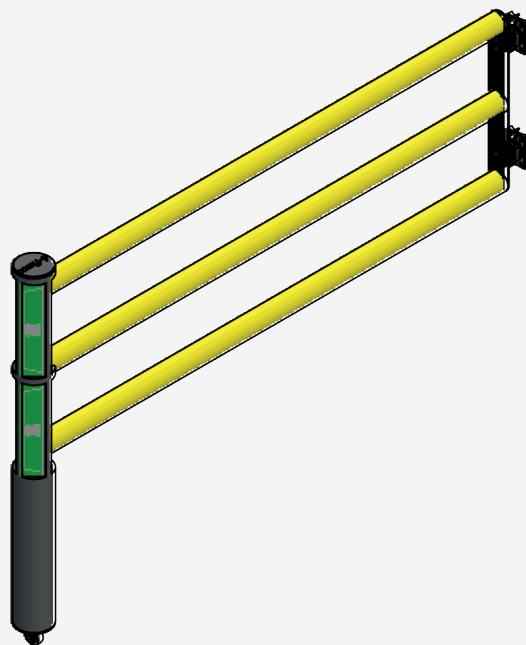

Schwingtür - JULIET FÜR DELTA

DFJU-DA800-A
DFJU-DA1000-A
DFJU-DA1200-A

DFJU-DA1500-A
DFJU-DA1750-A
DFJU-DA2000-A

Inhaltsverzeichnis

Art. Nr.	Beschreibung	Gewicht	Seite
DFJU-TM	Delta 3 Mittelpfosten Juliet Schwingtür	9,0 kg	3
DFJU-TT	Delta 3 T-Pfosten 90° Juliet Schwingtür	8,9 kg	3
DFJU-TW90L	Delta 3 Eckpfosten 90° links Juliet Schwingtür	8,9 kg	4
DFJU-TW90R	Delta 3 Eckpfosten 90° rechts Juliet Schwingtür	8,9 kg	4
DFJU-TE	Delta 3 Endpfosten Juliet Schwingtür	8,7 kg	5
DFJU-TW337.5	Delta 3 Mittelpfosten Juliet 337,5°	8,7 kg	5
DFJU-TW315	Delta 3 Mittelpfosten Juliet 315°	8,7 kg	6
DFJU-TW45	Delta 3 Mittelpfosten Juliet 45°	8,7 kg	6
DFJU-TW67.5	Delta 3 Mittelpfosten Juliet 67,5°	8,7 kg	7
DFJU-TW22.5	Delta 3 Mittelpfosten Juliet 22,5°	8,7 kg	7
DFJU-TW292.5	Delta 3 Mittelpfosten Juliet 292,5°	8,7 kg	8

Deflection Zone:

I 250 mm

DFJU-TM

Beschreibung	Delta Mittelpfosten Juliet
Artikelnummer	DFJU-TM
EAN	4250912395282
Zolltarifnummer	39269097
Breite (mm)	150
Höhe (mm)	1200
Tiefe/Länge (mm)	150
Installationsbreite (mm)	130
Breite ohne Fußplatte (mm):	110
Tiefe ohne Fußplatte (mm):	110
Deflection zone (mm)	250
Widerstand getestet (Joule)	N/A
Netto Gewicht	8,7 kg
Material	Polyethylen
Farbe	Schwarz
Einsatzbereich	Innen- und Außenbereich
Befestigung	Befestigungsmaterial inklusive. 4 x Betonschraube M10x70

DFJU-TT

Beschreibung	Delta T-Pfosten 90° Juliet
Artikelnummer	DFJU-TT
EAN	4250912395299
Zolltarifnummer	39269097
Breite (mm)	150
Höhe (mm)	1200
Tiefe/Länge (mm)	150
Installationsbreite (mm)	130
Breite ohne Fußplatte (mm):	110
Tiefe ohne Fußplatte (mm):	110
Deflection zone (mm)	250
Widerstand getestet (Joule)	N/A
Netto Gewicht	8,7 kg
Material	Polyethylen
Farbe	Schwarz
Einsatzbereich	Innen- und Außenbereich
Befestigung	Befestigungsmaterial inklusive. 4 x Betonschraube M10x70