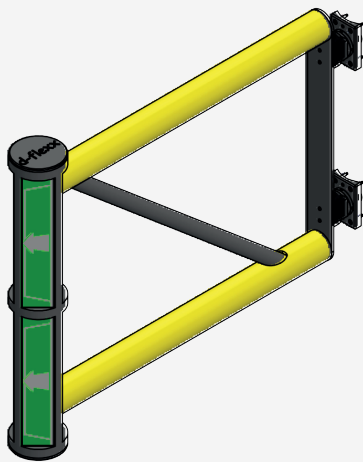

Schwingtür - JULIET FÜR DELTA

DFJU-DA800-A
DFJU-DA1000-A
DFJU-DA1200-A

DFJU-DA1500-A
DFJU-DA1750-A
DFJU-DA2000-A

Inhaltsverzeichnis

Art. Nr.	Beschreibung	Gewicht	Seite
DFJU-TM	Delta 3 Mittelpfosten Juliet Schwingtür	9,0 kg	3
DFJU-TT	Delta 3 T-Pfosten 90° Juliet Schwingtür	8,9 kg	3
DFJU-TW90L	Delta 3 Eckpfosten 90° links Juliet Schwingtür	8,9 kg	4
DFJU-TW90R	Delta 3 Eckpfosten 90° rechts Juliet Schwingtür	8,9 kg	4
DFJU-TE	Delta 3 Endpfosten Juliet Schwingtür	8,7 kg	5
DFJU-TW337.5	Delta 3 Mittelpfosten Juliet 337,5°	8,7 kg	5
DFJU-TW315	Delta 3 Mittelpfosten Juliet 315°	8,7 kg	6
DFJU-TW45	Delta 3 Mittelpfosten Juliet 45°	8,7 kg	6
DFJU-TW67.5	Delta 3 Mittelpfosten Juliet 67,5°	8,7 kg	7
DFJU-TW22.5	Delta 3 Mittelpfosten Juliet 22,5°	8,7 kg	7
DFJU-TW292.5	Delta 3 Mittelpfosten Juliet 292,5°	8,7 kg	8

Deflection Zone:

I 250 mm

DFJU-TM

Beschreibung	Delta Mittelpfosten Juliet
Artikelnummer	DFJU-TM
EAN	4250912395282
Zolltarifnummer	39269097
Breite (mm)	150
Höhe (mm)	1200
Tiefe/Länge (mm)	150
Installationsbreite (mm)	130
Breite ohne Fußplatte (mm):	110
Tiefe ohne Fußplatte (mm):	110
Deflection zone (mm)	250
Widerstand getestet (Joule)	N/A
Netto Gewicht	8,7 kg
Material	Polyethylen
Farbe	Schwarz
Einsatzbereich	Innen- und Außenbereich
Befestigung	Befestigungsmaterial inklusive. 4 x Betonschraube M10x70

DFJU-TT

Beschreibung	Delta T-Pfosten 90° Juliet
Artikelnummer	DFJU-TT
EAN	4250912395299
Zolltarifnummer	39269097
Breite (mm)	150
Höhe (mm)	1200
Tiefe/Länge (mm)	150
Installationsbreite (mm)	130
Breite ohne Fußplatte (mm):	110
Tiefe ohne Fußplatte (mm):	110
Deflection zone (mm)	250
Widerstand getestet (Joule)	N/A
Netto Gewicht	8,7 kg
Material	Polyethylen
Farbe	Schwarz
Einsatzbereich	Innen- und Außenbereich
Befestigung	Befestigungsmaterial inklusive. 4 x Betonschraube M10x70