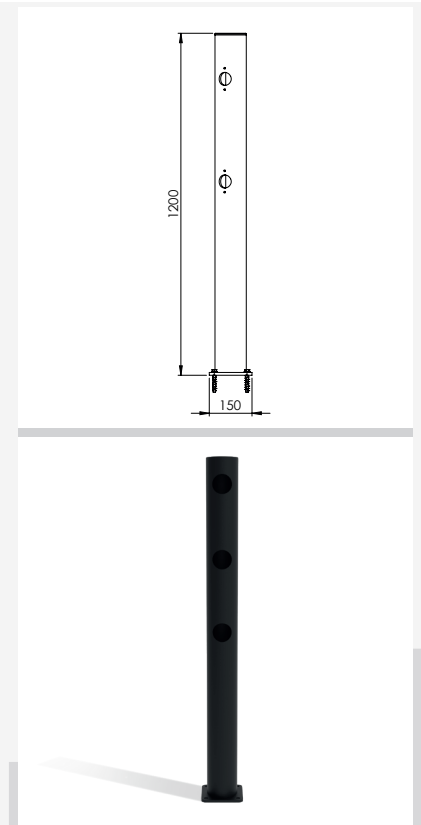

DFJU-TW45

Beschreibung	Delta Mittelpfosten Juliet 45°
Artikelnummer	DFJU-TW45
EAN	4250912397026
Zolltarifnummer	39269097
Breite (mm)	150
Höhe (mm)	1200
Tiefe/Länge (mm)	150
Installationsbreite (mm)	130
Breite ohne Fußplatte (mm):	110
Tiefe ohne Fußplatte (mm):	110
Deflection zone (mm)	250
Widerstand getestet (Joule)	N/A
Netto Gewicht	8,7 kg
Material	Polyethylen
Farbe	Schwarz
Einsatzbereich	Innen- und Außenbereich
Befestigung	Befestigungsmaterial inklusive. 4 x Betonschraube M10x70

DFJU-TW67.5

Beschreibung	Delta Mittelpfosten Juliet 67.5°
Artikelnummer	DFJU-TW67.5
EAN	4250912397033
Zolltarifnummer	39269097
Breite (mm)	150
Höhe (mm)	1200
Tiefe/Länge (mm)	150
Installationsbreite (mm)	130
Breite ohne Fußplatte (mm):	110
Tiefe ohne Fußplatte (mm):	110
Deflection zone (mm)	250
Widerstand getestet (Joule)	N/A
Netto Gewicht	8,7 kg
Material	Polyethylen
Farbe	Schwarz
Einsatzbereich	Innen- und Außenbereich
Befestigung	Befestigungsmaterial inklusive. 4 x Betonschraube M10x70

DFJU-TW22.5

Beschreibung	Delta Mittelpfosten Juliet 22.5°
Artikelnummer	DFJU-TW22.5
EAN	4250912397019
Zolltarifnummer	39269097
Breite (mm)	150
Höhe (mm)	1200
Tiefe/Länge (mm)	150
Installationsbreite (mm)	130
Breite ohne Fußplatte (mm):	110
Tiefe ohne Fußplatte (mm):	110
Deflection zone (mm)	250
Widerstand getestet (Joule)	N/A
Netto Gewicht	8,7 kg
Material	Polyethylen
Farbe	Schwarz
Einsatzbereich	Innen- und Außenbereich
Befestigung	Befestigungsmaterial inklusive. 4 x Betonschraube M10x70

DFJU-TW292.5

Beschreibung	Delta Mittelpfosten Juliet 292.5°
Artikelnummer	DFJU-TW292.5
EAN	4250912397040
Zolltarifnummer	39269097
Breite (mm)	150
Höhe (mm)	1200
Tiefe/Länge (mm)	150
Installationsbreite (mm)	130
Breite ohne Fußplatte (mm):	110
Tiefe ohne Fußplatte (mm):	110
Deflection zone (mm)	250
Widerstand getestet (Joule)	N/A
Netto Gewicht	8,7 kg
Material	Polyethylen
Farbe	Schwarz
Einsatzbereich	Innen- und Außenbereich
Befestigung	Befestigungsmaterial inklusive. 4 x Betonschraube M10x70