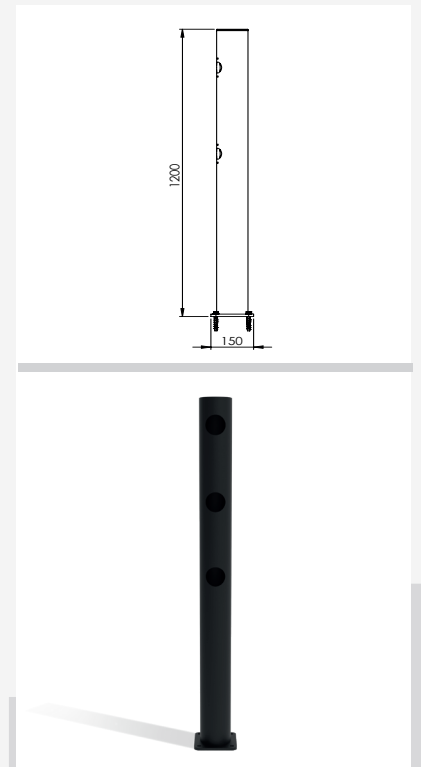

DFJU-TW67.5

Beschreibung	Delta Mittelpfosten Juliet 67.5°
Artikelnummer	DFJU-TW67.5
EAN	4250912397033
Zolltarifnummer	39269097
Breite (mm)	150
Höhe (mm)	1200
Tiefe/Länge (mm)	150
Installationsbreite (mm)	130
Breite ohne Fußplatte (mm):	110
Tiefe ohne Fußplatte (mm):	110
Deflection zone (mm)	250
Widerstand getestet (Joule)	N/A
Netto Gewicht	8,7 kg
Material	Polyethylen
Farbe	Schwarz
Einsatzbereich	Innen- und Außenbereich
Befestigung	Befestigungsmaterial inklusive. 4 x Betonschraube M10x70