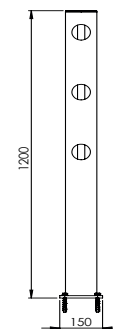

# DFFS-M-W292.5

Beschreibung	Delta Eckpfosten 292,5°
Artikelnummer	DFFS-M-W292.5
EAN	4250912397392
Zolltarifnummer	39269097
Breite (mm)	150
Höhe (mm)	1200
Tiefe/Länge (mm)	150
Installationsbreite (mm)	130
Breite ohne Fußplatte (mm):	110
Tiefe ohne Fußplatte (mm):	110
Deflection zone (mm)	250
Widerstand getestet (Joule)	N/A
Netto Gewicht	7,264 kg
Material	Polyethylen
Farbe	Schwarz
Einsatzbereich	Innen- und Außenbereich
Befestigung	Befestigungsmaterial inklusive. 4 x Betonschraube M10x70

# DFFS-M-W315

Beschreibung	Delta Eckpfosten 315°
Artikelnummer	DFFS-M-W315
EAN	4250912397408
Zolltarifnummer	39269097
Breite (mm)	150
Höhe (mm)	1200
Tiefe/Länge (mm)	150
Installationsbreite (mm)	130
Breite ohne Fußplatte (mm):	110
Tiefe ohne Fußplatte (mm):	110
Deflection zone (mm)	250
Widerstand getestet (Joule)	N/A
Netto Gewicht	7,264 kg
Material	Polyethylen
Farbe	Schwarz
Einsatzbereich	Innen- und Außenbereich
Befestigung	Befestigungsmaterial inklusive. 4 x Betonschraube M10x70

# DFFS-M-W337.5

Beschreibung	Delta Eckpfosten 337,5°
Artikelnummer	DFFS-M-W337.5
EAN	4250912397415
Zolltarifnummer	39269097
Breite (mm)	150
Höhe (mm)	1200
Tiefe/Länge (mm)	150
Installationsbreite (mm)	130
Breite ohne Fußplatte (mm):	110
Tiefe ohne Fußplatte (mm):	110
Deflection zone (mm)	250
Widerstand getestet (Joule)	N/A
Netto Gewicht	7,264 kg
Material	Polyethylen
Farbe	Schwarz
Einsatzbereich	Innen- und Außenbereich
Befestigung	Befestigungsmaterial inklusive. 4 x Betonschraube M10x70

# DFJU-TM

Beschreibung	Delta Mittelpfosten Juliet
Artikelnummer	DFJU-TM
EAN	4250912395282
Zolltarifnummer	39269097
Breite (mm)	150
Höhe (mm)	1200
Tiefe/Länge (mm)	150
Installationsbreite (mm)	130
Breite ohne Fußplatte (mm):	110
Tiefe ohne Fußplatte (mm):	110
Deflection zone (mm)	250
Widerstand getestet (Joule)	N/A
Netto Gewicht	8,7 kg
Material	Polyethylen
Farbe	Schwarz
Einsatzbereich	Innen- und Außenbereich
Befestigung	Befestigungsmaterial inklusive. 4 x Betonschraube M10x70