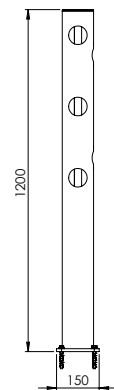

# DFFS-M-W337.5

Beschreibung	Delta Eckpfosten 337,5°
Artikelnummer	DFFS-M-W337.5
EAN	4250912397415
Zolltarifnummer	39269097
Breite (mm)	150
Höhe (mm)	1200
Tiefe/Länge (mm)	150
Installationsbreite (mm)	130
Breite ohne Fußplatte (mm):	110
Tiefe ohne Fußplatte (mm):	110
Deflection zone (mm)	250
Widerstand getestet (Joule)	N/A
Netto Gewicht	7,264 kg
Material	Polyethylen
Farbe	Schwarz
Einsatzbereich	Innen- und Außenbereich
Befestigung	Befestigungsmaterial inklusive. 4 x Betonschraube M10x70

# DFJU-TM

Beschreibung	Delta Mittelpfosten Juliet
Artikelnummer	DFJU-TM
EAN	4250912395282
Zolltarifnummer	39269097
Breite (mm)	150
Höhe (mm)	1200
Tiefe/Länge (mm)	150
Installationsbreite (mm)	130
Breite ohne Fußplatte (mm):	110
Tiefe ohne Fußplatte (mm):	110
Deflection zone (mm)	250
Widerstand getestet (Joule)	N/A
Netto Gewicht	8,7 kg
Material	Polyethylen
Farbe	Schwarz
Einsatzbereich	Innen- und Außenbereich
Befestigung	Befestigungsmaterial inklusive. 4 x Betonschraube M10x70

# DFJU-TT

Beschreibung	Delta T-Pfosten 90° Juliet
Artikelnummer	DFJU-TT
EAN	4250912395299
Zolltarifnummer	39269097
Breite (mm)	150
Höhe (mm)	1200
Tiefe/Länge (mm)	150
Installationsbreite (mm)	130
Breite ohne Fußplatte (mm):	110
Tiefe ohne Fußplatte (mm):	110
Deflection zone (mm)	250
Widerstand getestet (Joule)	N/A
Netto Gewicht	8,7 kg
Material	Polyethylen
Farbe	Schwarz
Einsatzbereich	Innen- und Außenbereich
Befestigung	Befestigungsmaterial inklusive. 4 x Betonschraube M10x70