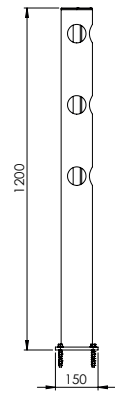

# DFFS-M-E

Beschreibung	Endpfosten
Artikelnummer	DFFS-M-E
EAN	4250912311138
Zolltarifnummer	39269097
Breite (mm)	150
Höhe (mm)	1200
Tiefe/Länge (mm)	150
Installationsbreite (mm)	130
Breite ohne Fußplatte (mm):	110
Tiefe ohne Fußplatte (mm):	110
Deflection zone (mm)	250
Widerstand getestet (Joule)	N/A
Netto Gewicht	7,564 kg
Material	Polyethylen
Farbe	Schwarz
Einsatzbereich	Innen- und Außenbereich
Befestigung	Befestigungsmaterial inklusive. 4 x Betonschraube M10x70

# DFFS-M-M

Beschreibung	Mittelpfosten
Artikelnummer	DFFS-M-M
EAN	4250912311145
Zolltarifnummer	39269097
Breite (mm)	150
Höhe (mm)	1200
Tiefe/Länge (mm)	150
Installationsbreite (mm)	130
Breite ohne Fußplatte (mm):	110
Tiefe ohne Fußplatte (mm):	110
Deflection zone (mm)	250
Widerstand getestet (Joule)	N/A
Netto Gewicht	7,264 kg
Material	Polyethylen
Farbe	Schwarz
Einsatzbereich	Innen- und Außenbereich
Befestigung	Befestigungsmaterial inklusive. 4 x Betonschraube M10x70

# DFFS-M-W90

Beschreibung	Eckpfosten 90°
Artikelnummer	DFFS-M-W90
EAN	4250912311152
Zolltarifnummer	39269097
Breite (mm)	150
Höhe (mm)	1200
Tiefe/Länge (mm)	150
Installationsbreite (mm)	130
Breite ohne Fußplatte (mm):	110
Tiefe ohne Fußplatte (mm):	110
Deflection zone (mm)	250
Widerstand getestet (Joule)	N/A
Netto Gewicht	7,264 kg
Material	Polyethylen
Farbe	Schwarz
Einsatzbereich	Innen- und Außenbereich
Befestigung	Befestigungsmaterial inklusive. 4 x Betonschraube M10x70