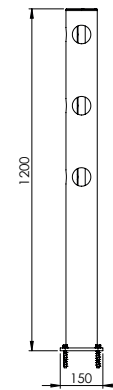

# DFFS-M-W292.5

Beschreibung	Delta Eckpfosten 292,5°
Artikelnummer	DFFS-M-W292.5
EAN	4250912397392
Zolltarifnummer	39269097
Breite (mm)	150
Höhe (mm)	1200
Tiefe/Länge (mm)	150
Installationsbreite (mm)	130
Breite ohne Fußplatte (mm):	110
Tiefe ohne Fußplatte (mm):	110
Deflection zone (mm)	250
Widerstand getestet (Joule)	N/A
Netto Gewicht	7,264 kg
Material	Polyethylen
Farbe	Schwarz
Einsatzbereich	Innen- und Außenbereich
Befestigung	Befestigungsmaterial inklusive. 4 x Betonschraube M10x70

# DFFS-M-W315

Beschreibung	Delta Eckpfosten 315°
Artikelnummer	DFFS-M-W315
EAN	4250912397408
Zolltarifnummer	39269097
Breite (mm)	150
Höhe (mm)	1200
Tiefe/Länge (mm)	150
Installationsbreite (mm)	130
Breite ohne Fußplatte (mm):	110
Tiefe ohne Fußplatte (mm):	110
Deflection zone (mm)	250
Widerstand getestet (Joule)	N/A
Netto Gewicht	7,264 kg
Material	Polyethylen
Farbe	Schwarz
Einsatzbereich	Innen- und Außenbereich
Befestigung	Befestigungsmaterial inklusive. 4 x Betonschraube M10x70

# DFFS-M-W337.5

Beschreibung	Delta Eckpfosten 337,5°
Artikelnummer	DFFS-M-W337.5
EAN	4250912397415
Zolltarifnummer	39269097
Breite (mm)	150
Höhe (mm)	1200
Tiefe/Länge (mm)	150
Installationsbreite (mm)	130
Breite ohne Fußplatte (mm):	110
Tiefe ohne Fußplatte (mm):	110
Deflection zone (mm)	250
Widerstand getestet (Joule)	N/A
Netto Gewicht	7,264 kg
Material	Polyethylen
Farbe	Schwarz
Einsatzbereich	Innen- und Außenbereich
Befestigung	Befestigungsmaterial inklusive. 4 x Betonschraube M10x70

# DFJU-TM

Beschreibung	Delta Mittelpfosten Juliet
Artikelnummer	DFJU-TM
EAN	4250912395282
Zolltarifnummer	39269097
Breite (mm)	150
Höhe (mm)	1200
Tiefe/Länge (mm)	150
Installationsbreite (mm)	130
Breite ohne Fußplatte (mm):	110
Tiefe ohne Fußplatte (mm):	110
Deflection zone (mm)	250
Widerstand getestet (Joule)	N/A
Netto Gewicht	8,7 kg
Material	Polyethylen
Farbe	Schwarz
Einsatzbereich	Innen- und Außenbereich
Befestigung	Befestigungsmaterial inklusive. 4 x Betonschraube M10x70