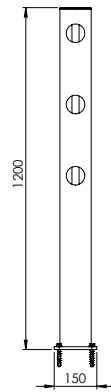

# DFFS-H1

Beschreibung	Holmensatz
Artikelnummer	DFFS-H1
EAN	4250912311183
Zolltarifnummer	39269097
Breite (mm)	1510
Höhe (mm)	N/A
Tiefe/Länge (mm)	N/A
Installationsbreite (mm)	1420
Breite ohne Fußplatte (mm):	N/A
Tiefe ohne Fußplatte (mm):	N/A
Deflection zone (mm)	siehe Pfosten
Widerstand getestet (Joule)	N/A
Netto Gewicht	1,548 kg
Material	Polyethylen
Farbe	Gelb
Einsatzbereich	Innen- und Außenbereich
Befestigung	Zusammenstecken

# DFFS-HI

Beschreibung	Holmensatz mit individueller Länge
Artikelnummer	DFFS-HI
EAN	4250912311190
Zolltarifnummer	39269097
Breite (mm)	350-1509
Höhe (mm)	N/A
Tiefe/Länge (mm)	N/A
Installationsbreite (mm)	260-1419
Breite ohne Fußplatte (mm):	N/A
Tiefe ohne Fußplatte (mm):	N/A
Deflection zone (mm)	siehe Pfosten
Widerstand getestet (Joule)	N/A
Netto Gewicht	3 kg / m
Material	Polyethylen
Farbe	Gelb
Einsatzbereich	Innen- und Außenbereich
Befestigung	Zusammenstecken

# DFFS-M-W22.5

Beschreibung	Delta Eckpfosten 22,5°
Artikelnummer	DFFS-M-W22.5
EAN	4250912397385
Zolltarifnummer	39269097
Breite (mm)	150
Höhe (mm)	1200
Tiefe/Länge (mm)	150
Installationsbreite (mm)	130
Breite ohne Fußplatte (mm):	110
Tiefe ohne Fußplatte (mm):	110
Deflection zone (mm)	250
Widerstand getestet (Joule)	N/A
Netto Gewicht	7,264 kg
Material	Polyethylen
Farbe	Schwarz
Einsatzbereich	Innen- und Außenbereich
Befestigung	Befestigungsmaterial inklusive. 4 x Betonschraube M10x70

# DFFS-M-W45

Beschreibung	Delta Eckpfosten 45°
Artikelnummer	DFFS-M-W45
EAN	4250912397378
Zolltarifnummer	39269097
Breite (mm)	150
Höhe (mm)	1200
Tiefe/Länge (mm)	150
Installationsbreite (mm)	130
Breite ohne Fußplatte (mm):	110
Tiefe ohne Fußplatte (mm):	110
Deflection zone (mm)	250
Widerstand getestet (Joule)	N/A
Netto Gewicht	7,264 kg
Material	Polyethylen
Farbe	Schwarz
Einsatzbereich	Innen- und Außenbereich
Befestigung	Befestigungsmaterial inklusive. 4 x Betonschraube M10x70