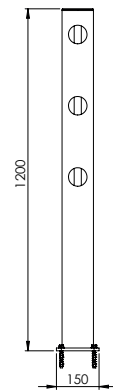

# Inhaltsverzeichnis

Art. Nr.	Beschreibung	Gewicht	Seite
DFFS-M-E	Delta 3 Endpfosten	8,0 kg	3
DFFS-M-M	Delta 3 Mittelpfosten	8,0 kg	3
DFFS-M-W90	Delta 3 Eckpfosten 90°	8,0 kg	4
DFFS-M-T	Delta 3 T-Pfosten	8,0 kg	4
DFFS-M-K	Delta 3 Querpfosten	8,0 kg	5
DFFS-H1	Delta 3 Holmensatz: 3 Holme, 1510 mm Länge	4,5 kg	5
DFFS-HI	Delta 3 Holmensatz: 3 Holme, individuelle Länge von 350 mm bis 1510 mm	3,0 kg	6
DFFS-M-W22.5	Delta 3 Eckpfosten 22,5°	8,7 kg	6
DFFS-M-W45	Delta 3 Eckpfosten 45°	8,7 kg	7
DFFS-M-W67.5	Delta 3 Eckpfosten 67,5°	8,7 kg	7
DFFS-M-W292.5	Delta 3 Eckpfosten 292,5°	8,7 kg	8
DFFS-M-W315	Delta 3 Eckpfosten 315°	8,7 kg	8
DFFS-M-W337.5	Delta 3 Eckpfosten 337,5°	8,7 kg	9
DFJU-TM	Delta 3 Mittelpfosten Juliet Schwingtür	9,0 kg	9
DFJU-TT	Delta 3 T-Pfosten 90° Juliet Schwingtür	8,9 kg	10
DFJU-TW90L	Delta 3 Eckpfosten 90° links Juliet Schwingtür	8,9 kg	10
DFJU-TW90R	Delta 3 Eckpfosten 90° rechts Juliet Schwingtür	8,9 kg	11
DFJU-TE	Delta 3 Endpfosten Juliet Schwingtür	8,7 kg	11
DFJU-TW337.5	Delta 3 Mittelpfosten Juliet 337,5°	8,7 kg	12
DFJU-TW315	Delta 3 Mittelpfosten Juliet 315°	8,7 kg	12
DFJU-TW45	Delta 3 Mittelpfosten Juliet 45°	8,7 kg	13
DFJU-TW67.5	Delta 3 Mittelpfosten Juliet 67,5°	8,7 kg	13
DFJU-TW22.5	Delta 3 Mittelpfosten Juliet 22,5°	8,7 kg	14
DFJU-TW292.5	Delta 3 Mittelpfosten Juliet 292,5°	8,7 kg	14

Deflection Zone:

**I** 250 mm

# DFFS-M-E

Beschreibung	Endpfosten
Artikelnummer	DFFS-M-E
EAN	4250912311138
Zolltarifnummer	39269097
Breite (mm)	150
Höhe (mm)	1200
Tiefe/Länge (mm)	150
Installationsbreite (mm)	130
Breite ohne Fußplatte (mm):	110
Tiefe ohne Fußplatte (mm):	110
Deflection zone (mm)	250
Widerstand getestet (Joule)	N/A
Netto Gewicht	7,564 kg
Material	Polyethylen
Farbe	Schwarz
Einsatzbereich	Innen- und Außenbereich
Befestigung	Befestigungsmaterial inklusive. 4 x Betonschraube M10x70