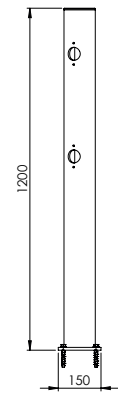

# DFJU-TW315

Beschreibung	Delta Mittelpfosten Juliet 315°
Artikelnummer	DFJU-TW315
EAN	4250912397002
Zolltarifnummer	39269097
Breite (mm)	150
Höhe (mm)	1200
Tiefe/Länge (mm)	150
Installationsbreite (mm)	130
Breite ohne Fußplatte (mm):	110
Tiefe ohne Fußplatte (mm):	110
Deflection zone (mm)	250
Widerstand getestet (Joule)	N/A
Netto Gewicht	8,7 kg
Material	Polyethylen
Farbe	Schwarz
Einsatzbereich	Innen- und Außenbereich
Befestigung	Befestigungsmaterial inklusive. 4 x Betonschraube M10x70

# DFJU-TW45

Beschreibung	Delta Mittelpfosten Juliet 45°
Artikelnummer	DFJU-TW45
EAN	4250912397026
Zolltarifnummer	39269097
Breite (mm)	150
Höhe (mm)	1200
Tiefe/Länge (mm)	150
Installationsbreite (mm)	130
Breite ohne Fußplatte (mm):	110
Tiefe ohne Fußplatte (mm):	110
Deflection zone (mm)	250
Widerstand getestet (Joule)	N/A
Netto Gewicht	8,7 kg
Material	Polyethylen
Farbe	Schwarz
Einsatzbereich	Innen- und Außenbereich
Befestigung	Befestigungsmaterial inklusive. 4 x Betonschraube M10x70

# DFJU-TW67.5

Beschreibung	Delta Mittelpfosten Juliet 67.5°
Artikelnummer	DFJU-TW67.5
EAN	4250912397033
Zolltarifnummer	39269097
Breite (mm)	150
Höhe (mm)	1200
Tiefe/Länge (mm)	150
Installationsbreite (mm)	130
Breite ohne Fußplatte (mm):	110
Tiefe ohne Fußplatte (mm):	110
Deflection zone (mm)	250
Widerstand getestet (Joule)	N/A
Netto Gewicht	8,7 kg
Material	Polyethylen
Farbe	Schwarz
Einsatzbereich	Innen- und Außenbereich
Befestigung	Befestigungsmaterial inklusive. 4 x Betonschraube M10x70

# DFJU-TW22.5

Beschreibung	Delta Mittelpfosten Juliet 22.5°
Artikelnummer	DFJU-TW22.5
EAN	4250912397019
Zolltarifnummer	39269097
Breite (mm)	150
Höhe (mm)	1200
Tiefe/Länge (mm)	150
Installationsbreite (mm)	130
Breite ohne Fußplatte (mm):	110
Tiefe ohne Fußplatte (mm):	110
Deflection zone (mm)	250
Widerstand getestet (Joule)	N/A
Netto Gewicht	8,7 kg
Material	Polyethylen
Farbe	Schwarz
Einsatzbereich	Innen- und Außenbereich
Befestigung	Befestigungsmaterial inklusive. 4 x Betonschraube M10x70