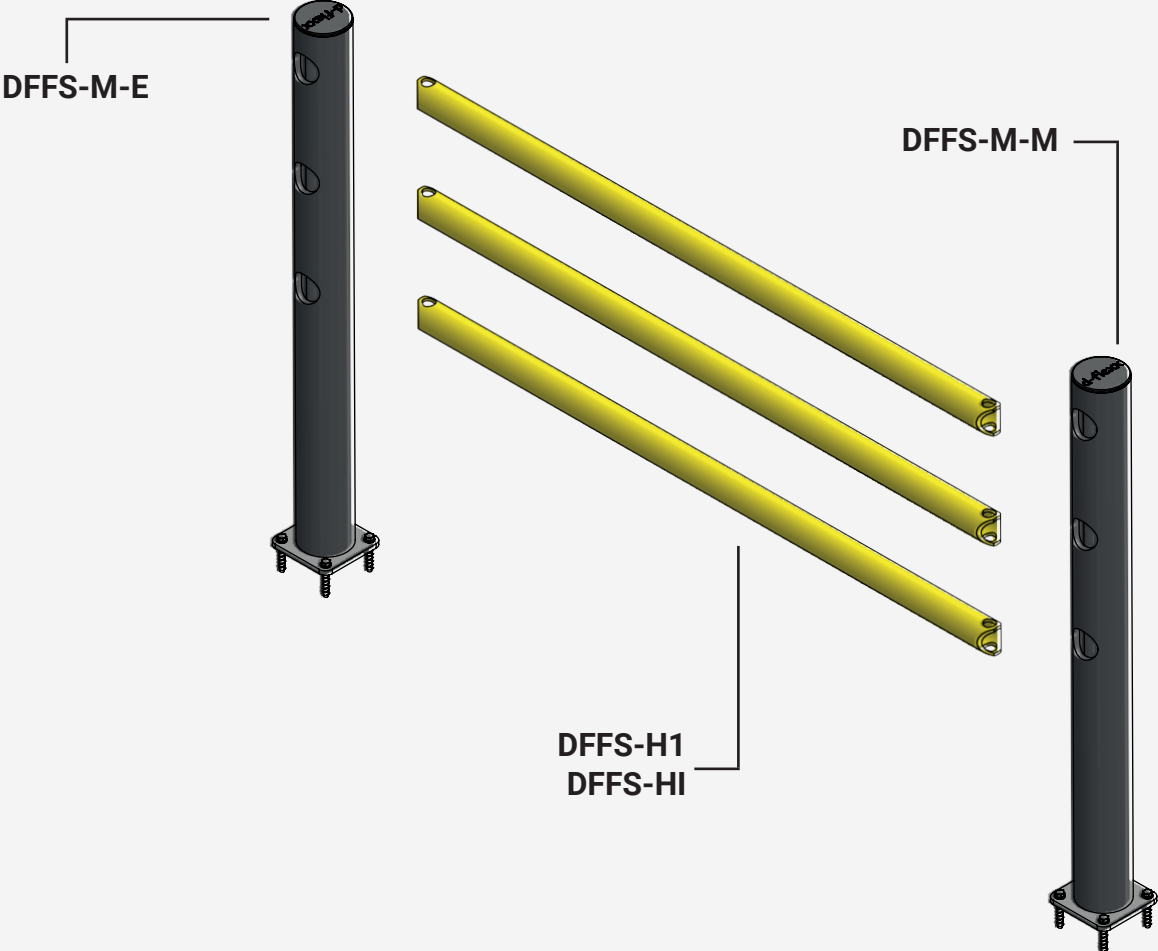

# Sicherheitsbarriere - DELTA

# Inhaltsverzeichnis

Art. Nr.	Beschreibung	Gewicht	Seite
DFFS-M-E	Delta 3 Endpfosten	8,0 kg	3
DFFS-M-M	Delta 3 Mittelpfosten	8,0 kg	3
DFFS-M-W90	Delta 3 Eckpfosten 90°	8,0 kg	4
DFFS-M-T	Delta 3 T-Pfosten	8,0 kg	4
DFFS-M-K	Delta 3 Querpfosten	8,0 kg	5
DFFS-H1	Delta 3 Holmensatz: 3 Holme, 1510 mm Länge	4,5 kg	5
DFFS-HI	Delta 3 Holmensatz: 3 Holme, individuelle Länge von 350 mm bis 1510 mm	3,0 kg	6
DFFS-M-W22.5	Delta 3 Eckpfosten 22,5°	8,7 kg	6
DFFS-M-W45	Delta 3 Eckpfosten 45°	8,7 kg	7
DFFS-M-W67.5	Delta 3 Eckpfosten 67,5°	8,7 kg	7
DFFS-M-W292.5	Delta 3 Eckpfosten 292,5°	8,7 kg	8
DFFS-M-W315	Delta 3 Eckpfosten 315°	8,7 kg	8
DFFS-M-W337.5	Delta 3 Eckpfosten 337,5°	8,7 kg	9
DFJU-TM	Delta 3 Mittelpfosten Juliet Schwingtür	9,0 kg	9
DFJU-TT	Delta 3 T-Pfosten 90° Juliet Schwingtür	8,9 kg	10
DFJU-TW90L	Delta 3 Eckpfosten 90° links Juliet Schwingtür	8,9 kg	10
DFJU-TW90R	Delta 3 Eckpfosten 90° rechts Juliet Schwingtür	8,9 kg	11
DFJU-TE	Delta 3 Endpfosten Juliet Schwingtür	8,7 kg	11
DFJU-TW337.5	Delta 3 Mittelpfosten Juliet 337,5°	8,7 kg	12
DFJU-TW315	Delta 3 Mittelpfosten Juliet 315°	8,7 kg	12
DFJU-TW45	Delta 3 Mittelpfosten Juliet 45°	8,7 kg	13
DFJU-TW67.5	Delta 3 Mittelpfosten Juliet 67,5°	8,7 kg	13
DFJU-TW22.5	Delta 3 Mittelpfosten Juliet 22,5°	8,7 kg	14
DFJU-TW292.5	Delta 3 Mittelpfosten Juliet 292,5°	8,7 kg	14