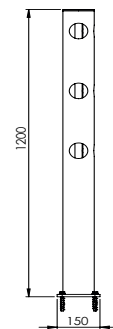

DFFS-M-W67.5

Beschreibung	Delta Eckpfosten 67,5°
Artikelnummer	DFFS-M-W67.5
EAN	4250912397385
Zolltarifnummer	39269097
Breite (mm)	150
Höhe (mm)	1200
Tiefe/Länge (mm)	150
Installationsbreite (mm)	130
Breite ohne Fußplatte (mm):	110
Tiefe ohne Fußplatte (mm):	110
Deflection zone (mm)	250
Widerstand getestet (Joule)	N/A
Netto Gewicht	7,264 kg
Material	Polyethylen
Farbe	Schwarz
Einsatzbereich	Innen- und Außenbereich
Befestigung	Befestigungsmaterial inklusive. 4 x Betonschraube M10x70