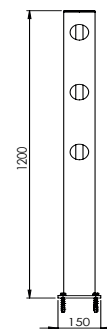

DFFS-M-W315

Beschreibung	Delta Eckpfosten 315°
Artikelnummer	DFFS-M-W315
EAN	4250912397408
Zolltarifnummer	39269097
Breite (mm)	150
Höhe (mm)	1200
Tiefe/Länge (mm)	150
Installationsbreite (mm)	130
Breite ohne Fußplatte (mm):	110
Tiefe ohne Fußplatte (mm):	110
Deflection zone (mm)	250
Widerstand getestet (Joule)	N/A
Netto Gewicht	7,264 kg
Material	Polyethylen
Farbe	Schwarz
Einsatzbereich	Innen- und Außenbereich
Befestigung	Befestigungsmaterial inklusive. 4 x Betonschraube M10x70