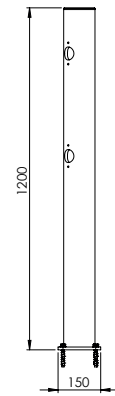

# DFJU-TE

Beschreibung	Delta Endpfosten Juliet
Artikelnummer	DFJU-TE
EAN	4250912395077
Zolltarifnummer	39269097
Breite (mm)	150
Höhe (mm)	1200
Tiefe/Länge (mm)	150
Installationsbreite (mm)	130
Breite ohne Fußplatte (mm):	110
Tiefe ohne Fußplatte (mm):	110
Deflection zone (mm)	250
Widerstand getestet (Joule)	N/A
Netto Gewicht	7,223 kg
Material	Polyethylen
Farbe	Schwarz
Einsatzbereich	Innen- und Außenbereich
Befestigung	Befestigungsmaterial inklusive. 4 x Betonschraube M10x70

# DFJU-TW337.5

Beschreibung	Delta Mittelpfosten Juliet 337,5°
Artikelnummer	DFJU-TW337.5
EAN	4250912396982
Zolltarifnummer	39269097
Breite (mm)	150
Höhe (mm)	1200
Tiefe/Länge (mm)	150
Installationsbreite (mm)	130
Breite ohne Fußplatte (mm):	110
Tiefe ohne Fußplatte (mm):	110
Deflection zone (mm)	250
Widerstand getestet (Joule)	N/A
Netto Gewicht	8,7 kg
Material	Polyethylen
Farbe	Schwarz
Einsatzbereich	Innen- und Außenbereich
Befestigung	Befestigungsmaterial inklusive. 4 x Betonschraube M10x70

# DFJU-TW315

Beschreibung	Delta Mittelpfosten Juliet 315°
Artikelnummer	DFJU-TW315
EAN	4250912397002
Zolltarifnummer	39269097
Breite (mm)	150
Höhe (mm)	1200
Tiefe/Länge (mm)	150
Installationsbreite (mm)	130
Breite ohne Fußplatte (mm):	110
Tiefe ohne Fußplatte (mm):	110
Deflection zone (mm)	250
Widerstand getestet (Joule)	N/A
Netto Gewicht	8,7 kg
Material	Polyethylen
Farbe	Schwarz
Einsatzbereich	Innen- und Außenbereich
Befestigung	Befestigungsmaterial inklusive. 4 x Betonschraube M10x70

# DFJU-TW45

Beschreibung	Delta Mittelpfosten Juliet 45°
Artikelnummer	DFJU-TW45
EAN	4250912397026
Zolltarifnummer	39269097
Breite (mm)	150
Höhe (mm)	1200
Tiefe/Länge (mm)	150
Installationsbreite (mm)	130
Breite ohne Fußplatte (mm):	110
Tiefe ohne Fußplatte (mm):	110
Deflection zone (mm)	250
Widerstand getestet (Joule)	N/A
Netto Gewicht	8,7 kg
Material	Polyethylen
Farbe	Schwarz
Einsatzbereich	Innen- und Außenbereich
Befestigung	Befestigungsmaterial inklusive. 4 x Betonschraube M10x70