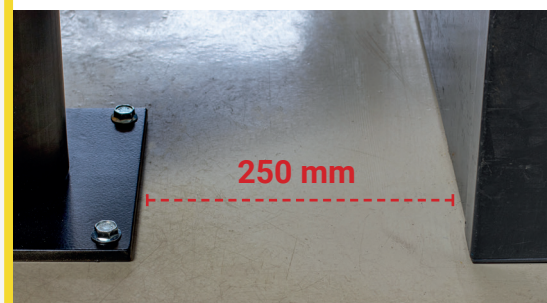

Technische Informationen

Materialeigenschaften

Betriebstemperaturbereich	-40° bis + 50°
Entzündungstemperatur	350 - 360°C
Brennpunkt	350 - 360°C
Giftigkeit	Ungiftig
Chemische Beständigkeit	Hoch - ISO/TR 10358
Hygiene-Siegel	Keine
Standard-Garantie	5 Jahre

Deflection Zone:

I 250 mm