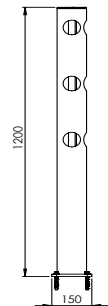

# DFFS-M-E

Beschreibung	Endpfosten
Artikelnummer	DFFS-M-E
EAN	4250912311138
Zolltarifnummer	39269097
Breite (mm)	150
Höhe (mm)	1200
Tiefe/Länge (mm)	150
Installationsbreite (mm)	130
Breite ohne Fußplatte (mm):	110
Tiefe ohne Fußplatte (mm):	110
Deflection zone (mm)	250
Widerstand getestet (Joule)	N/A
Netto Gewicht	7,564 kg
Material	Polyethylen
Farbe	Schwarz
Einsatzbereich	Innen- und Außenbereich
Befestigung	Befestigungsmaterial inklusive. 4 x Betonschraube M10x70

# DFFS-M-M

Beschreibung	Mittelpfosten
Artikelnummer	DFFS-M-M
EAN	4250912311145
Zolltarifnummer	39269097
Breite (mm)	150
Höhe (mm)	1200
Tiefe/Länge (mm)	150
Installationsbreite (mm)	130
Breite ohne Fußplatte (mm):	110
Tiefe ohne Fußplatte (mm):	110
Deflection zone (mm)	250
Widerstand getestet (Joule)	N/A
Netto Gewicht	7,264 kg
Material	Polyethylen
Farbe	Schwarz
Einsatzbereich	Innen- und Außenbereich
Befestigung	Befestigungsmaterial inklusive. 4 x Betonschraube M10x70

# DFFS-M-W90

Beschreibung	Eckpfosten 90°
Artikelnummer	DFFS-M-W90
EAN	4250912311152
Zolltarifnummer	39269097
Breite (mm)	150
Höhe (mm)	1200
Tiefe/Länge (mm)	150
Installationsbreite (mm)	130
Breite ohne Fußplatte (mm):	110
Tiefe ohne Fußplatte (mm):	110
Deflection zone (mm)	250
Widerstand getestet (Joule)	N/A
Netto Gewicht	7,264 kg
Material	Polyethylen
Farbe	Schwarz
Einsatzbereich	Innen- und Außenbereich
Befestigung	Befestigungsmaterial inklusive. 4 x Betonschraube M10x70

# DFFS-M-T

Beschreibung	T-Pfosten
Artikelnummer	DFFS-M-T
EAN	4250912311169
Zolltarifnummer	39269097
Breite (mm)	150
Höhe (mm)	1200
Tiefe/Länge (mm)	150
Installationsbreite (mm)	130
Breite ohne Fußplatte (mm):	110
Tiefe ohne Fußplatte (mm):	110
Deflection zone (mm)	250
Widerstand getestet (Joule)	N/A
Netto Gewicht	6,961 kg
Material	Polyethylen
Farbe	Schwarz
Einsatzbereich	Innen- und Außenbereich
Befestigung	Befestigungsmaterial inklusive. 4 x Betonschraube M10x70