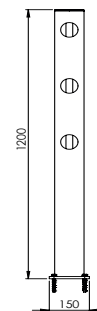

DFFS-M-M

Beschreibung	Mittelpfosten
Artikelnummer	DFFS-M-M
EAN	4250912311145
Zolltarifnummer	39269097
Breite (mm)	150
Höhe (mm)	1200
Tiefe/Länge (mm)	150
Installationsbreite (mm)	130
Breite ohne Fußplatte (mm):	110
Tiefe ohne Fußplatte (mm):	110
Deflection zone (mm)	250
Widerstand getestet (Joule)	N/A
Netto Gewicht	7,264 kg
Material	Polyethylen
Farbe	Schwarz
Einsatzbereich	Innen- und Außenbereich
Befestigung	Befestigungsmaterial inklusive. 4 x Betonschraube M10x70