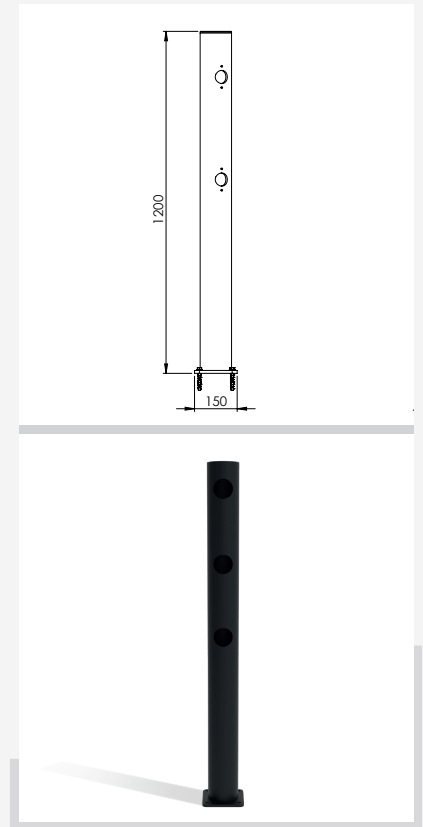

# DFJU-TW90L

Beschreibung	Delta Eckpfosten 90° links Juliet
Artikelnummer	DFJU-TW90L
EAN	4250912395305
Zolltarifnummer	39269097
Breite (mm)	150
Höhe (mm)	1200
Tiefe/Länge (mm)	150
Installationsbreite (mm)	130
Breite ohne Fußplatte (mm):	110
Tiefe ohne Fußplatte (mm):	110
Deflection zone (mm)	250
Widerstand getestet (Joule)	N/A
Netto Gewicht	8,7 kg
Material	Polyethylen
Farbe	Schwarz
Einsatzbereich	Innen- und Außenbereich
Befestigung	Befestigungsmaterial inklusive. 4 x Betonschraube M10x70

# DFJU-TW90R

Beschreibung	Delta Eckpfosten 90° rechts Juliet
Artikelnummer	DFJU-TW90R
EAN	4250912395312
Zolltarifnummer	39269097
Breite (mm)	150
Höhe (mm)	1200
Tiefe/Länge (mm)	150
Installationsbreite (mm)	130
Breite ohne Fußplatte (mm):	110
Tiefe ohne Fußplatte (mm):	110
Deflection zone (mm)	250
Widerstand getestet (Joule)	N/A
Netto Gewicht	8,7 kg
Material	Polyethylen
Farbe	Schwarz
Einsatzbereich	Innen- und Außenbereich
Befestigung	Befestigungsmaterial inklusive. 4 x Betonschraube M10x70

# DFJU-TE

Beschreibung	Delta Endpfosten Juliet
Artikelnummer	DFJU-TE
EAN	4250912395077
Zolltarifnummer	39269097
Breite (mm)	150
Höhe (mm)	1200
Tiefe/Länge (mm)	150
Installationsbreite (mm)	130
Breite ohne Fußplatte (mm):	110
Tiefe ohne Fußplatte (mm):	110
Deflection zone (mm)	250
Widerstand getestet (Joule)	N/A
Netto Gewicht	7,223 kg
Material	Polyethylen
Farbe	Schwarz
Einsatzbereich	Innen- und Außenbereich
Befestigung	Befestigungsmaterial inklusive. 4 x Betonschraube M10x70

# DFJU-TW337.5

Beschreibung	Delta Mittelpfosten Juliet 337,5°
Artikelnummer	DFJU-TW337.5
EAN	4250912396982
Zolltarifnummer	39269097
Breite (mm)	150
Höhe (mm)	1200
Tiefe/Länge (mm)	150
Installationsbreite (mm)	130
Breite ohne Fußplatte (mm):	110
Tiefe ohne Fußplatte (mm):	110
Deflection zone (mm)	250
Widerstand getestet (Joule)	N/A
Netto Gewicht	8,7 kg
Material	Polyethylen
Farbe	Schwarz
Einsatzbereich	Innen- und Außenbereich
Befestigung	Befestigungsmaterial inklusive. 4 x Betonschraube M10x70