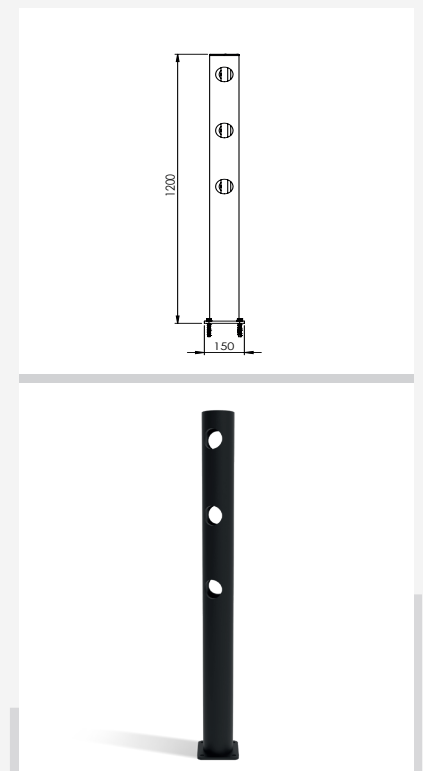

# DFFS-M-K

Beschreibung	Querpfosten
Artikelnummer	DFFS-M-K
EAN	4250912311176
Zolltarifnummer	39269097
Breite (mm)	150
Höhe (mm)	1200
Tiefe/Länge (mm)	150
Installationsbreite (mm)	130
Breite ohne Fußplatte (mm):	110
Tiefe ohne Fußplatte (mm):	110
Deflection zone (mm)	250
Widerstand getestet (Joule)	N/A
Netto Gewicht	7,879 kg
Material	Polyethylen
Farbe	Schwarz
Einsatzbereich	Innen- und Außenbereich
Befestigung	Befestigungsmaterial inklusive. 4 x Betonschraube M10x70

# DFFS-H1

Beschreibung	Holmensatz
Artikelnummer	DFFS-H1
EAN	4250912311183
Zolltarifnummer	39269097
Breite (mm)	1510
Höhe (mm)	N/A
Tiefe/Länge (mm)	N/A
Installationsbreite (mm)	1420
Breite ohne Fußplatte (mm):	N/A
Tiefe ohne Fußplatte (mm):	N/A
Deflection zone (mm)	siehe Pfosten
Widerstand getestet (Joule)	N/A
Netto Gewicht	1,548 kg
Material	Polyethylen
Farbe	Gelb
Einsatzbereich	Innen- und Außenbereich
Befestigung	Zusammenstecken

# DFFS-M-W22.5

Beschreibung	Delta Eckpfosten 22,5°
Artikelnummer	DFFS-M-W22.5
EAN	4250912397385
Zolltarifnummer	39269097
Breite (mm)	150
Höhe (mm)	1200
Tiefe/Länge (mm)	150
Installationsbreite (mm)	130
Breite ohne Fußplatte (mm):	110
Tiefe ohne Fußplatte (mm):	110
Deflection zone (mm)	250
Widerstand getestet (Joule)	N/A
Netto Gewicht	7,264 kg
Material	Polyethylen
Farbe	Schwarz
Einsatzbereich	Innen- und Außenbereich
Befestigung	Befestigungsmaterial inklusive. 4 x Betonschraube M10x70