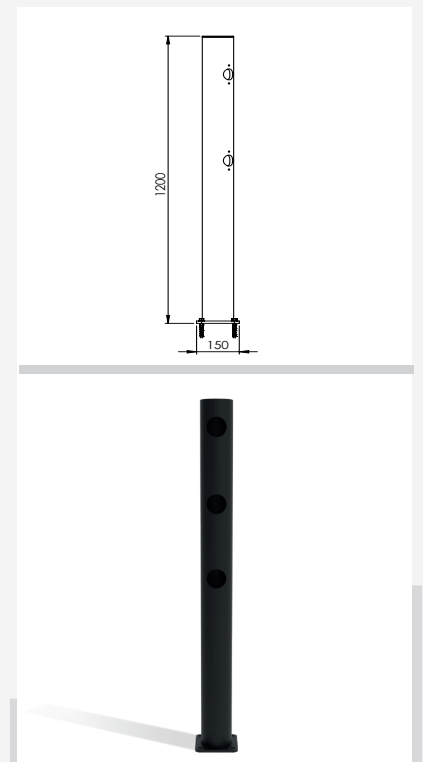

# DFJU-TW90R

Beschreibung	Delta Eckpfosten 90° rechts Juliet
Artikelnummer	DFJU-TW90R
EAN	4250912395312
Zolltarifnummer	39269097
Breite (mm)	150
Höhe (mm)	1200
Tiefe/Länge (mm)	150
Installationsbreite (mm)	130
Breite ohne Fußplatte (mm):	110
Tiefe ohne Fußplatte (mm):	110
Deflection zone (mm)	250
Widerstand getestet (Joule)	N/A
Netto Gewicht	8,7 kg
Material	Polyethylen
Farbe	Schwarz
Einsatzbereich	Innen- und Außenbereich
Befestigung	Befestigungsmaterial inklusive. 4 x Betonschraube M10x70

# DFJU-TE

Beschreibung	Delta Endpfosten Juliet
Artikelnummer	DFJU-TE
EAN	4250912395077
Zolltarifnummer	39269097
Breite (mm)	150
Höhe (mm)	1200
Tiefe/Länge (mm)	150
Installationsbreite (mm)	130
Breite ohne Fußplatte (mm):	110
Tiefe ohne Fußplatte (mm):	110
Deflection zone (mm)	250
Widerstand getestet (Joule)	N/A
Netto Gewicht	7,223 kg
Material	Polyethylen
Farbe	Schwarz
Einsatzbereich	Innen- und Außenbereich
Befestigung	Befestigungsmaterial inklusive. 4 x Betonschraube M10x70

# DFJU-TW337.5

Beschreibung	Delta Mittelpfosten Juliet 337,5°
Artikelnummer	DFJU-TW337.5
EAN	4250912396982
Zolltarifnummer	39269097
Breite (mm)	150
Höhe (mm)	1200
Tiefe/Länge (mm)	150
Installationsbreite (mm)	130
Breite ohne Fußplatte (mm):	110
Tiefe ohne Fußplatte (mm):	110
Deflection zone (mm)	250
Widerstand getestet (Joule)	N/A
Netto Gewicht	8,7 kg
Material	Polyethylen
Farbe	Schwarz
Einsatzbereich	Innen- und Außenbereich
Befestigung	Befestigungsmaterial inklusive. 4 x Betonschraube M10x70

# DFJU-TW45

Beschreibung	Delta Mittelpfosten Juliet 45°
Artikelnummer	DFJU-TW45
EAN	4250912397026
Zolltarifnummer	39269097
Breite (mm)	150
Höhe (mm)	1200
Tiefe/Länge (mm)	150
Installationsbreite (mm)	130
Breite ohne Fußplatte (mm):	110
Tiefe ohne Fußplatte (mm):	110
Deflection zone (mm)	250
Widerstand getestet (Joule)	N/A
Netto Gewicht	8,7 kg
Material	Polyethylen
Farbe	Schwarz
Einsatzbereich	Innen- und Außenbereich
Befestigung	Befestigungsmaterial inklusive. 4 x Betonschraube M10x70