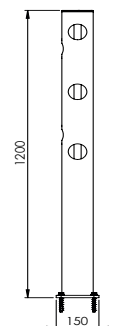

# DFFS-M-W337.5

Beschreibung	Delta Eckpfosten 337,5°
Artikelnummer	DFFS-M-W337.5
EAN	4250912397415
Zolltarifnummer	39269097
Breite (mm)	150
Höhe (mm)	1200
Tiefe/Länge (mm)	150
Installationsbreite (mm)	130
Breite ohne Fußplatte (mm):	110
Tiefe ohne Fußplatte (mm):	110
Deflection zone (mm)	250
Widerstand getestet (Joule)	N/A
Netto Gewicht	7,264 kg
Material	Polyethylen
Farbe	Schwarz
Einsatzbereich	Innen- und Außenbereich
Befestigung	Befestigungsmaterial inklusive. 4 x Betonschraube M10x70

# DFJU-TM

Beschreibung	Delta Mittelpfosten Juliet
Artikelnummer	DFJU-TM
EAN	4250912395282
Zolltarifnummer	39269097
Breite (mm)	150
Höhe (mm)	1200
Tiefe/Länge (mm)	150
Installationsbreite (mm)	130
Breite ohne Fußplatte (mm):	110
Tiefe ohne Fußplatte (mm):	110
Deflection zone (mm)	250
Widerstand getestet (Joule)	N/A
Netto Gewicht	8,7 kg
Material	Polyethylen
Farbe	Schwarz
Einsatzbereich	Innen- und Außenbereich
Befestigung	Befestigungsmaterial inklusive. 4 x Betonschraube M10x70

# DFJU-TT

Beschreibung	Delta T-Pfosten 90° Juliet
Artikelnummer	DFJU-TT
EAN	4250912395299
Zolltarifnummer	39269097
Breite (mm)	150
Höhe (mm)	1200
Tiefe/Länge (mm)	150
Installationsbreite (mm)	130
Breite ohne Fußplatte (mm):	110
Tiefe ohne Fußplatte (mm):	110
Deflection zone (mm)	250
Widerstand getestet (Joule)	N/A
Netto Gewicht	8,7 kg
Material	Polyethylen
Farbe	Schwarz
Einsatzbereich	Innen- und Außenbereich
Befestigung	Befestigungsmaterial inklusive. 4 x Betonschraube M10x70

# DFJU-TW90L

Beschreibung	Delta Eckpfosten 90° links Juliet
Artikelnummer	DFJU-TW90L
EAN	4250912395305
Zolltarifnummer	39269097
Breite (mm)	150
Höhe (mm)	1200
Tiefe/Länge (mm)	150
Installationsbreite (mm)	130
Breite ohne Fußplatte (mm):	110
Tiefe ohne Fußplatte (mm):	110
Deflection zone (mm)	250
Widerstand getestet (Joule)	N/A
Netto Gewicht	8,7 kg
Material	Polyethylen
Farbe	Schwarz
Einsatzbereich	Innen- und Außenbereich
Befestigung	Befestigungsmaterial inklusive. 4 x Betonschraube M10x70