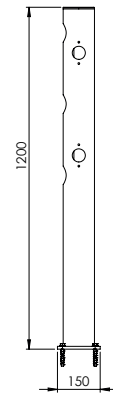

# DFJU-TM

Beschreibung	Delta Mittelpfosten Juliet
Artikelnummer	DFJU-TM
EAN	4250912395282
Zolltarifnummer	39269097
Breite (mm)	150
Höhe (mm)	1200
Tiefe/Länge (mm)	150
Installationsbreite (mm)	130
Breite ohne Fußplatte (mm):	110
Tiefe ohne Fußplatte (mm):	110
Deflection zone (mm)	250
Widerstand getestet (Joule)	N/A
Netto Gewicht	8,7 kg
Material	Polyethylen
Farbe	Schwarz
Einsatzbereich	Innen- und Außenbereich
Befestigung	Befestigungsmaterial inklusive. 4 x Betonschraube M10x70

# DFJU-TT

Beschreibung	Delta T-Pfosten 90° Juliet
Artikelnummer	DFJU-TT
EAN	4250912395299
Zolltarifnummer	39269097
Breite (mm)	150
Höhe (mm)	1200
Tiefe/Länge (mm)	150
Installationsbreite (mm)	130
Breite ohne Fußplatte (mm):	110
Tiefe ohne Fußplatte (mm):	110
Deflection zone (mm)	250
Widerstand getestet (Joule)	N/A
Netto Gewicht	8,7 kg
Material	Polyethylen
Farbe	Schwarz
Einsatzbereich	Innen- und Außenbereich
Befestigung	Befestigungsmaterial inklusive. 4 x Betonschraube M10x70

# DFJU-TW90L

Beschreibung	Delta Eckpfosten 90° links Juliet
Artikelnummer	DFJU-TW90L
EAN	4250912395305
Zolltarifnummer	39269097
Breite (mm)	150
Höhe (mm)	1200
Tiefe/Länge (mm)	150
Installationsbreite (mm)	130
Breite ohne Fußplatte (mm):	110
Tiefe ohne Fußplatte (mm):	110
Deflection zone (mm)	250
Widerstand getestet (Joule)	N/A
Netto Gewicht	8,7 kg
Material	Polyethylen
Farbe	Schwarz
Einsatzbereich	Innen- und Außenbereich
Befestigung	Befestigungsmaterial inklusive. 4 x Betonschraube M10x70

# DFJU-TW90R

Beschreibung	Delta Eckpfosten 90° rechts Juliet
Artikelnummer	DFJU-TW90R
EAN	4250912395312
Zolltarifnummer	39269097
Breite (mm)	150
Höhe (mm)	1200
Tiefe/Länge (mm)	150
Installationsbreite (mm)	130
Breite ohne Fußplatte (mm):	110
Tiefe ohne Fußplatte (mm):	110
Deflection zone (mm)	250
Widerstand getestet (Joule)	N/A
Netto Gewicht	8,7 kg
Material	Polyethylen
Farbe	Schwarz
Einsatzbereich	Innen- und Außenbereich
Befestigung	Befestigungsmaterial inklusive. 4 x Betonschraube M10x70