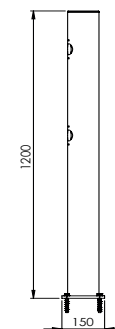

# DFJU-TW337.5

Beschreibung	Delta Mittelpfosten Juliet 337,5°
Artikelnummer	DFJU-TW337.5
EAN	4250912396982
Zolltarifnummer	39269097
Breite (mm)	150
Höhe (mm)	1200
Tiefe/Länge (mm)	150
Installationsbreite (mm)	130
Breite ohne Fußplatte (mm):	110
Tiefe ohne Fußplatte (mm):	110
Deflection zone (mm)	250
Widerstand getestet (Joule)	N/A
Netto Gewicht	8,7 kg
Material	Polyethylen
Farbe	Schwarz
Einsatzbereich	Innen- und Außenbereich
Befestigung	Befestigungsmaterial inklusive. 4 x Betonschraube M10x70

# DFJU-TW315

Beschreibung	Delta Mittelpfosten Juliet 315°
Artikelnummer	DFJU-TW315
EAN	4250912397002
Zolltarifnummer	39269097
Breite (mm)	150
Höhe (mm)	1200
Tiefe/Länge (mm)	150
Installationsbreite (mm)	130
Breite ohne Fußplatte (mm):	110
Tiefe ohne Fußplatte (mm):	110
Deflection zone (mm)	250
Widerstand getestet (Joule)	N/A
Netto Gewicht	8,7 kg
Material	Polyethylen
Farbe	Schwarz
Einsatzbereich	Innen- und Außenbereich
Befestigung	Befestigungsmaterial inklusive. 4 x Betonschraube M10x70

# DFJU-TW45

Beschreibung	Delta Mittelpfosten Juliet 45°
Artikelnummer	DFJU-TW45
EAN	4250912397026
Zolltarifnummer	39269097
Breite (mm)	150
Höhe (mm)	1200
Tiefe/Länge (mm)	150
Installationsbreite (mm)	130
Breite ohne Fußplatte (mm):	110
Tiefe ohne Fußplatte (mm):	110
Deflection zone (mm)	250
Widerstand getestet (Joule)	N/A
Netto Gewicht	8,7 kg
Material	Polyethylen
Farbe	Schwarz
Einsatzbereich	Innen- und Außenbereich
Befestigung	Befestigungsmaterial inklusive. 4 x Betonschraube M10x70

# DFJU-TW67.5

Beschreibung	Delta Mittelpfosten Juliet 67.5°
Artikelnummer	DFJU-TW67.5
EAN	4250912397033
Zolltarifnummer	39269097
Breite (mm)	150
Höhe (mm)	1200
Tiefe/Länge (mm)	150
Installationsbreite (mm)	130
Breite ohne Fußplatte (mm):	110
Tiefe ohne Fußplatte (mm):	110
Deflection zone (mm)	250
Widerstand getestet (Joule)	N/A
Netto Gewicht	8,7 kg
Material	Polyethylen
Farbe	Schwarz
Einsatzbereich	Innen- und Außenbereich
Befestigung	Befestigungsmaterial inklusive. 4 x Betonschraube M10x70