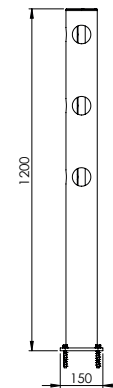

DFFS-M-W292.5

Beschreibung	Delta Eckpfosten 292,5°
Artikelnummer	DFFS-M-W292.5
EAN	4250912397392
Zolltarifnummer	39269097
Breite (mm)	150
Höhe (mm)	1200
Tiefe/Länge (mm)	150
Installationsbreite (mm)	130
Breite ohne Fußplatte (mm):	110
Tiefe ohne Fußplatte (mm):	110
Deflection zone (mm)	250
Widerstand getestet (Joule)	N/A
Netto Gewicht	7,264 kg
Material	Polyethylen
Farbe	Schwarz
Einsatzbereich	Innen- und Außenbereich
Befestigung	Befestigungsmaterial inklusive. 4 x Betonschraube M10x70