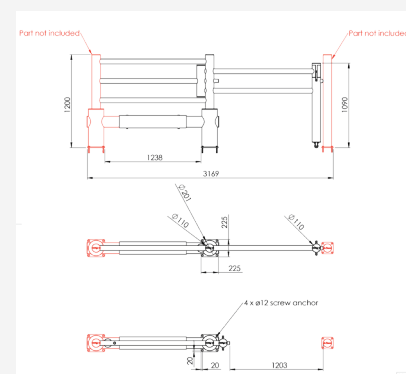

Zona de desviación:

I 250 mm

DFOS+DFVB+1000

Descripción	Puerta corredera para Echo
Artículo número	DFOS+DFVB+1000
EAN	4250912396418
Número de arancel	39269097
Ancho (mm)	2520,63
Altura (mm)	1200
Fondo/Longitud (mm)	225
Anchura de instalación (mm)	2225,63
Anchura sin reposapiés (mm):	2520,63
Profundidad sin base (mm):	200
Zona de desviación (mm)	250
Resistencia probada (Joule)	N/A
Peso neto	57,42 kg
Material	Polietileno
Color	Negro - Amarillo RAL 1018
Ámbito de aplicación	Interior y exterior
Fijación	Material de fijación incluido. 4 x tornillo para hormigón M12x80

DFOS+DFVB-1200

Descripción	Puerta corredera para Echo
Artículo número	DFOS+DFVB+1200
EAN	4250912396425
Número de arancel	39269097
Ancho (mm)	2909
Altura (mm)	1200
Fondo/Longitud (mm)	225
Anchura de instalación (mm)	2614
Anchura sin reposapiés (mm):	2909
Profundidad sin base (mm):	200
Zona de desviación (mm)	250
Resistencia probada (Joule)	N/A
Peso neto	59,20 kg
Material	Polietileno
Color	Negro - Amarillo RAL 1018
Ámbito de aplicación	Interior y exterior
Fijación	Material de fijación incluido. 4 x tornillo para hormigón M12x80

DFOS+DFVB+1500

Descripción	Puerta corredera para Echo
Artículo número	DFOS+DFVB+1500
EAN	4250912396432
Número de arancel	39269097
Ancho (mm)	3521
Altura (mm)	1200
Fondo/Longitud (mm)	225
Anchura de instalación (mm)	3226
Anchura sin reposapiés (mm):	3521
Profundidad sin base (mm):	200
Zona de desviación (mm)	250
Resistencia probada (Joule)	N/A
Peso neto	61,94 kg
Material	Polietileno
Color	Negro - Amarillo RAL 1018
Ámbito de aplicación	Interior y exterior
Fijación	Material de fijación incluido. 4 x tornillo para hormigón M12x80