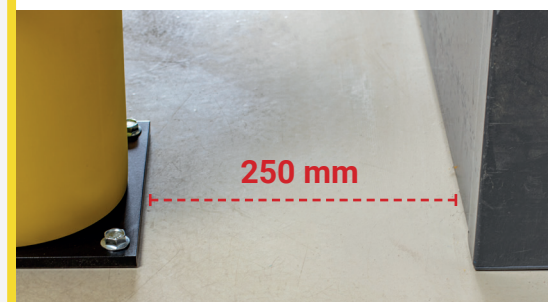

Puerta corredera - OSCAR

Índice de contenidos

Art. No.	Descripción	Ancho	Peso	Página
DFOS+DFVB+1000	Puerta corredera Oscar para Echo	2520,63 mm	57,42 kg	3
DFOS+DFVB+1200	Puerta corredera Oscar para Echo	2909 mm	59,20 kg	3
DFOS+DFVB+1500	Puerta corredera Oscar para Echo	3521 mm	61,94 kg	4
DFOS-DFFS-1000	Puerta corredera Oscar para Delta	2508,38 mm	42,34 kg	4
DFOS-DFFS-1200	Puerta corredera Oscar para Delta	2933 mm	44,40 kg	5
DFOS-DFFS-1500	Puerta corredera Oscar para Delta	3533 mm	44,93 kg	5
DFOS-4DFFS-1000	Puerta corredera Oscar para Delta 4 Holme	2533 mm	44,40 kg	6
DFOS-4DFFS-1200	Puerta corredera Oscar para Delta 4 Holme	2933 mm	45,65 kg	6
DFOS-D4FFS-1500	Puerta corredera Oscar para Delta 4 Holme	3533 mm	47,53 kg	7

Zona de desviación:

I 250 mm

DFOS+DFVB+1000

Descripción	Puerta corredera para Echo
Artículo número	DFOS+DFVB+1000
EAN	4250912396418
Número de arancel	39269097
Ancho (mm)	2520,63
Altura (mm)	1200
Fondo/Longitud (mm)	225
Anchura de instalación (mm)	2225,63
Anchura sin reposapiés (mm):	2520,63
Profundidad sin base (mm):	200
Zona de desviación (mm)	250
Resistencia probada (Joule)	N/A
Peso neto	57,42 kg
Material	Polietileno
Color	Negro - Amarillo RAL 1018
Ámbito de aplicación	Interior y exterior
Fijación	Material de fijación incluido. 4 x tornillo para hormigón M12x80

DFOS+DFVB-1200

Descripción	Puerta corredera para Echo
Artículo número	DFOS+DFVB+1200
EAN	4250912396425
Número de arancel	39269097
Ancho (mm)	2909
Altura (mm)	1200
Fondo/Longitud (mm)	225
Anchura de instalación (mm)	2614
Anchura sin reposapiés (mm):	2909
Profundidad sin base (mm):	200
Zona de desviación (mm)	250
Resistencia probada (Joule)	N/A
Peso neto	59,20 kg
Material	Polietileno
Color	Negro - Amarillo RAL 1018
Ámbito de aplicación	Interior y exterior
Fijación	Material de fijación incluido. 4 x tornillo para hormigón M12x80