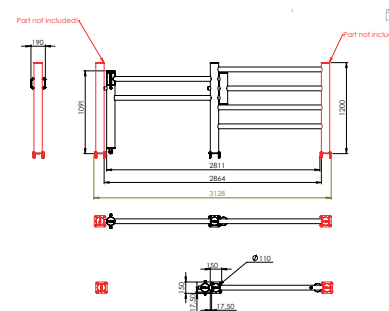

DFOS-DFFS-1500

Descripción	Puerta corredera para Delta
Artículo número	DFOS-DFFS-1500
EAN	4250912396401
Número de arancel	39269097
Ancho (mm)	3533
Altura (mm)	1200
Fondo/Longitud (mm)	184
Anchura de instalación (mm)	3488
Anchura sin reposapiés (mm):	3533
Profundidad sin base (mm):	184
Zona de desviación (mm)	250
Resistencia probada (Joule)	N/A
Peso neto	44,93 kg
Material	Polietileno
Color	Negro - Amarillo RAL 1018
Ámbito de aplicación	Interior y exterior
Fijación	Material de fijación incluido. 4 x tornillo para hormigón M10x70

DFOS-4DFFS-1000

Descripción	Puerta corredera para Delta 4 Holme
Artículo número	DFOS+4DFFS-1000
EAN	4250912396746
Número de arancel	39269097
Ancho (mm)	2533
Altura (mm)	1200
Fondo/Longitud (mm)	184
Anchura de instalación (mm)	2463,38
Anchura sin reposapiés (mm):	2533
Profundidad sin base (mm):	184
Zona de desviación (mm)	250
Resistencia probada (Joule)	N/A
Peso neto	44,40 kg
Material	Polietileno
Color	Negro - Amarillo RAL 1018
Ámbito de aplicación	Interior y exterior
Fijación	Material de fijación incluido. 4 x tornillo para hormigón M10x70

DFOS-4DFFS-1200

Descripción	Puerta corredera para Delta
Artículo número	DFOS-4DFFS-1200
EAN	4250912396425
Número de arancel	39269097
Ancho (mm)	2933
Altura (mm)	1200
Fondo/Longitud (mm)	184
Anchura de instalación (mm)	2888
Anchura sin reposapiés (mm):	2933
Profundidad sin base (mm):	184
Zona de desviación (mm)	250
Resistencia probada (Joule)	N/A
Peso neto	45,65 kg
Material	Polietileno
Color	Negro - Amarillo RAL 1018
Ámbito de aplicación	Interior y exterior
Fijación	Material de fijación incluido. 4 x tornillo para hormigón M10x70