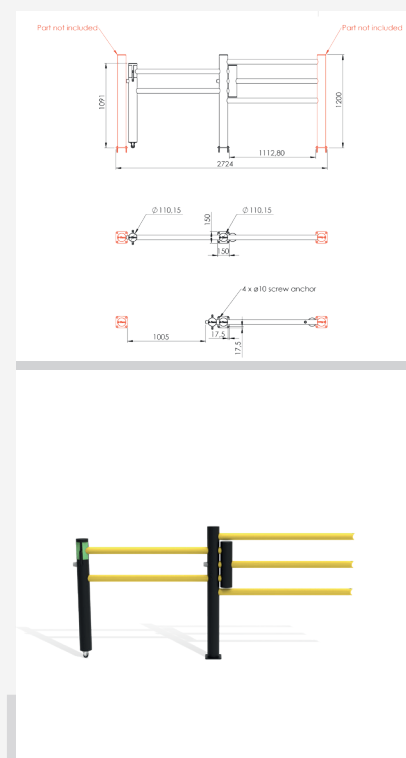

DFOS-DFFS-1000

Descripción	Puerta corredera para Delta
Artículo número	DFOS-DFFS-1000
EAN	4250912396388
Número de arancel	39269097
Ancho (mm)	2508,38
Altura (mm)	1200
Fondo/Longitud (mm)	184
Anchura de instalación (mm)	2463,38
Anchura sin reposapiés (mm):	2508,38
Profundidad sin base (mm):	184
Zona de desviación (mm)	250
Resistencia probada (Joule)	N/A
Peso neto	42,34 kg
Material	Polietileno
Color	Negro - Amarillo RAL 1018
Ámbito de aplicación	Interior y exterior
Fijación	Material de fijación incluido. 4 x tornillo para hormigón M10x70