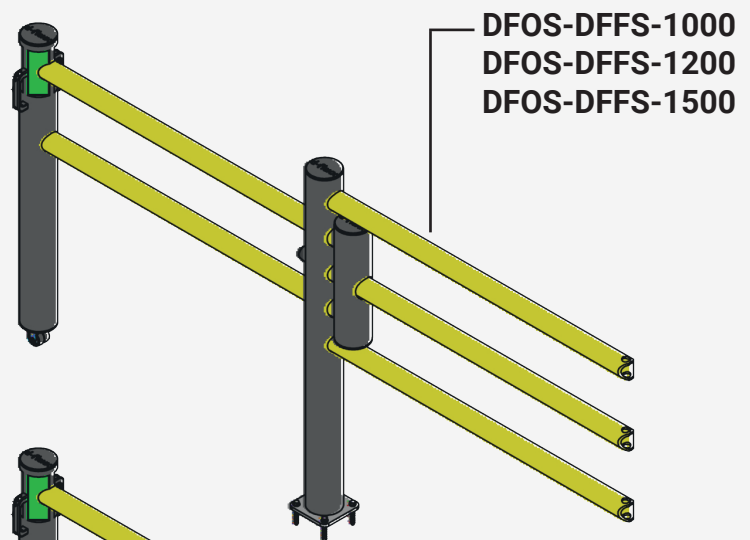

Puerta corredera - OSCAR

Índice de contenidos

Art. No.	Descripción	Ancho	Peso	Página
DFOS+DFVB+1000	Puerta corredera Oscar para Echo	2520,63 mm	57,42 kg	3
DFOS+DFVB+1200	Puerta corredera Oscar para Echo	2909 mm	59,20 kg	3
DFOS+DFVB+1500	Puerta corredera Oscar para Echo	3521 mm	61,94 kg	4
DFOS-DFFS-1000	Puerta corredera Oscar para Delta	2508,38 mm	42,34 kg	4
DFOS-DFFS-1200	Puerta corredera Oscar para Delta	2933 mm	44,40 kg	5
DFOS-DFFS-1500	Puerta corredera Oscar para Delta	3533 mm	44,93 kg	5
DFOS-4DFFS-1000	Puerta corredera Oscar para Delta 4 Holme	2533 mm	44,40 kg	6
DFOS-4DFFS-1200	Puerta corredera Oscar para Delta 4 Holme	2933 mm	45,65 kg	6
DFOS-D4FFS-1500	Puerta corredera Oscar para Delta 4 Holme	3533 mm	47,53 kg	7

Zona de desviación:

I 250 mm

DFOS+DFVB+1000

Descripción	Puerta corredera para Echo
Artículo número	DFOS+DFVB+1000
EAN	4250912396418
Número de arancel	39269097
Ancho (mm)	2520,63
Altura (mm)	1200
Fondo/Longitud (mm)	225
Anchura de instalación (mm)	2225,63
Anchura sin reposapiés (mm):	2520,63
Profundidad sin base (mm):	200
Zona de desviación (mm)	250
Resistencia probada (Joule)	N/A
Peso neto	57,42 kg
Material	Polietileno
Color	Negro - Amarillo RAL 1018
Ámbito de aplicación	Interior y exterior
Fijación	Material de fijación incluido. 4 x tornillo para hormigón M12x80

DFOS+DFVB-1200

Descripción	Puerta corredera para Echo
Artículo número	DFOS+DFVB+1200
EAN	4250912396425
Número de arancel	39269097
Ancho (mm)	2909
Altura (mm)	1200
Fondo/Longitud (mm)	225
Anchura de instalación (mm)	2614
Anchura sin reposapiés (mm):	2909
Profundidad sin base (mm):	200
Zona de desviación (mm)	250
Resistencia probada (Joule)	N/A
Peso neto	59,20 kg
Material	Polietileno
Color	Negro - Amarillo RAL 1018
Ámbito de aplicación	Interior y exterior
Fijación	Material de fijación incluido. 4 x tornillo para hormigón M12x80