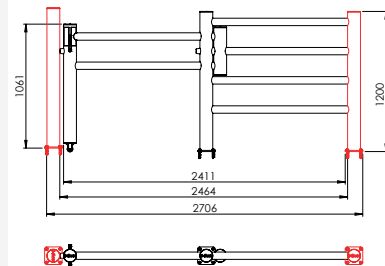

DFOS-DFFS-1200

Descripción	Puerta corredera para Delta
Artículo número	DFOS+DFFS-1200
EAN	4250912396395
Número de arancel	39269097
Ancho (mm)	2933
Altura (mm)	1200
Fondo/Longitud (mm)	184
Anchura de instalación (mm)	2888
Anchura sin reposapiés (mm):	2933
Profundidad sin base (mm):	184
Zona de desviación (mm)	250
Resistencia probada (Joule)	N/A
Peso neto	42,34 kg
Material	Polietileno
Color	Negro - Amarillo RAL 1018
Ámbito de aplicación	Interior y exterior
Fijación	Material de fijación incluido. 4 x tornillo para hormigón M10x70

DFOS-DFFS-1500

Descripción	Puerta corredera para Delta
Artículo número	DFOS-DFFS-1500
EAN	4250912396401
Número de arancel	39269097
Ancho (mm)	3533
Altura (mm)	1200
Fondo/Longitud (mm)	184
Anchura de instalación (mm)	3488
Anchura sin reposapiés (mm):	3533
Profundidad sin base (mm):	184
Zona de desviación (mm)	250
Resistencia probada (Joule)	N/A
Peso neto	44,93 kg
Material	Polietileno
Color	Negro - Amarillo RAL 1018
Ámbito de aplicación	Interior y exterior
Fijación	Material de fijación incluido. 4 x tornillo para hormigón M10x70

DFOS-4DFFS-1200

Descripción	Puerta corredera para Delta
Artículo número	DFOS-4DFFS-1200
EAN	4250912396425
Número de arancel	39269097
Ancho (mm)	2933
Altura (mm)	1200
Fondo/Longitud (mm)	184
Anchura de instalación (mm)	2888
Anchura sin reposapiés (mm):	2933
Profundidad sin base (mm):	184
Zona de desviación (mm)	250
Resistencia probada (Joule)	N/A
Peso neto	45,65 kg
Material	Polietileno
Color	Negro - Amarillo RAL 1018
Ámbito de aplicación	Interior y exterior
Fijación	Material de fijación incluido. 4 x tornillo para hormigón M10x70