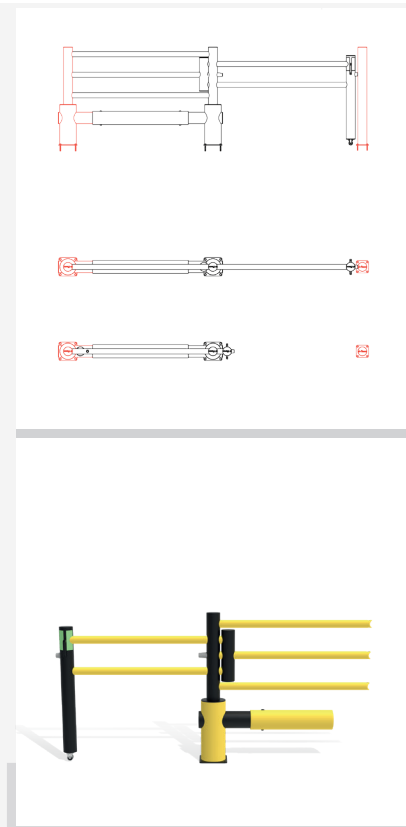

Zona de desviación:

I 250 mm

DFOS+DFVB+1000

Descripción	Puerta corredera para Echo
Artículo número	DFOS+DFVB+1000
EAN	4250912396418
Número de arancel	39269097
Ancho (mm)	2520,63
Altura (mm)	1200
Fondo/Longitud (mm)	225
Anchura de instalación (mm)	2225,63
Anchura sin reposapiés (mm):	2520,63
Profundidad sin base (mm):	200
Zona de desviación (mm)	250
Resistencia probada (Joule)	N/A
Peso neto	57,42 kg
Material	Polietileno
Color	Negro - Amarillo RAL 1018
Ámbito de aplicación	Interior y exterior
Fijación	Material de fijación incluido. 4 x tornillo para hormigón M12x80

DFOS+DFVB-1200

Descripción	Puerta corredera para Echo
Artículo número	DFOS+DFVB+1200
EAN	4250912396425
Número de arancel	39269097
Ancho (mm)	2909
Altura (mm)	1200
Fondo/Longitud (mm)	225
Anchura de instalación (mm)	2614
Anchura sin reposapiés (mm):	2909
Profundidad sin base (mm):	200
Zona de desviación (mm)	250
Resistencia probada (Joule)	N/A
Peso neto	59,20 kg
Material	Polietileno
Color	Negro - Amarillo RAL 1018
Ámbito de aplicación	Interior y exterior
Fijación	Material de fijación incluido. 4 x tornillo para hormigón M12x80

DFOS+DFVB+1500

Descripción	Puerta corredera para Echo
Artículo número	DFOS+DFVB+1500
EAN	4250912396432
Número de arancel	39269097
Ancho (mm)	3521
Altura (mm)	1200
Fondo/Longitud (mm)	225
Anchura de instalación (mm)	3226
Anchura sin reposapiés (mm):	3521
Profundidad sin base (mm):	200
Zona de desviación (mm)	250
Resistencia probada (Joule)	N/A
Peso neto	61,94 kg
Material	Polietileno
Color	Negro - Amarillo RAL 1018
Ámbito de aplicación	Interior y exterior
Fijación	Material de fijación incluido. 4 x tornillo para hormigón M12x80