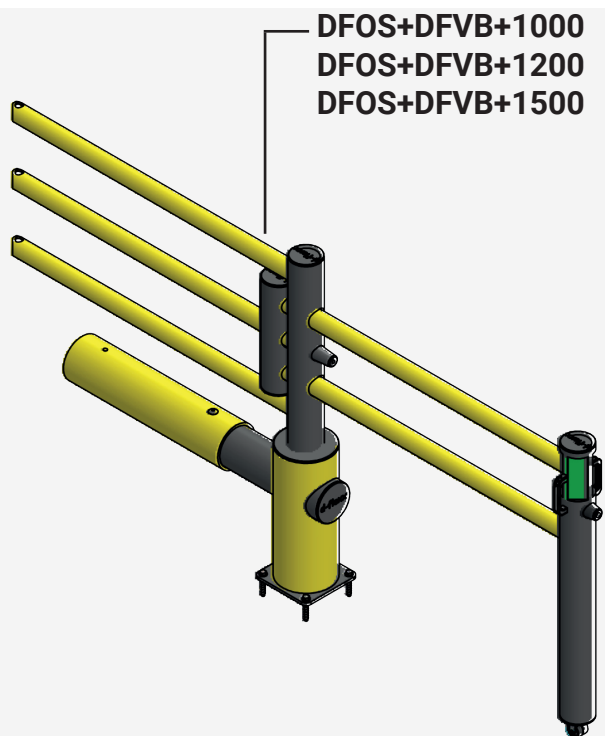

Puerta corredera - OSCAR

Índice de contenidos

Art. No.	Descripción	Ancho	Peso	Página
DFOS+DFVB+1000	Puerta corredera Oscar para Echo	2520,63 mm	57,42 kg	3
DFOS+DFVB+1200	Puerta corredera Oscar para Echo	2909 mm	59,20 kg	3
DFOS+DFVB+1500	Puerta corredera Oscar para Echo	3521 mm	61,94 kg	4
DFOS-DFFS-1000	Puerta corredera Oscar para Delta	2508,38 mm	42,34 kg	4
DFOS-DFFS-1200	Puerta corredera Oscar para Delta	2933 mm	44,40 kg	5
DFOS-DFFS-1500	Puerta corredera Oscar para Delta	3533 mm	44,93 kg	5
DFOS-4DFFS-1000	Puerta corredera Oscar para Delta 4 Holme	2533 mm	44,40 kg	6
DFOS-4DFFS-1200	Puerta corredera Oscar para Delta 4 Holme	2933 mm	45,65 kg	6
DFOS-D4FFS-1500	Puerta corredera Oscar para Delta 4 Holme	3533 mm	47,53 kg	7

Zona de desviación:

I 250 mm

DFOS+DFVB+1000

Descripción	Puerta corredera para Echo
Artículo número	DFOS+DFVB+1000
EAN	4250912396418
Número de arancel	39269097
Ancho (mm)	2520,63
Altura (mm)	1200
Fondo/Longitud (mm)	225
Anchura de instalación (mm)	2225,63
Anchura sin reposapiés (mm):	2520,63
Profundidad sin base (mm):	200
Zona de desviación (mm)	250
Resistencia probada (Joule)	N/A
Peso neto	57,42 kg
Material	Polietileno
Color	Negro - Amarillo RAL 1018
Ámbito de aplicación	Interior y exterior
Fijación	Material de fijación incluido. 4 x tornillo para hormigón M12x80

DFOS+DFVB-1200

Descripción	Puerta corredera para Echo
Artículo número	DFOS+DFVB+1200
EAN	4250912396425
Número de arancel	39269097
Ancho (mm)	2909
Altura (mm)	1200
Fondo/Longitud (mm)	225
Anchura de instalación (mm)	2614
Anchura sin reposapiés (mm):	2909
Profundidad sin base (mm):	200
Zona de desviación (mm)	250
Resistencia probada (Joule)	N/A
Peso neto	59,20 kg
Material	Polietileno
Color	Negro - Amarillo RAL 1018
Ámbito de aplicación	Interior y exterior
Fijación	Material de fijación incluido. 4 x tornillo para hormigón M12x80