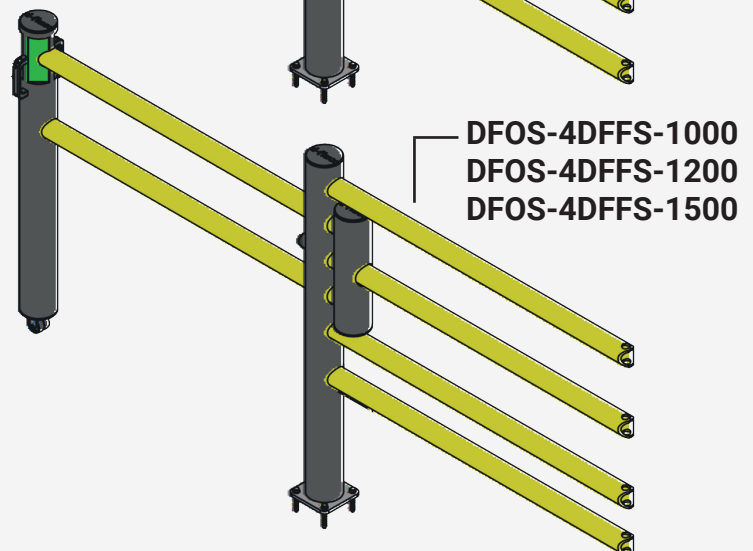

Puerta corredera - OSCAR

Índice de contenidos

Art. No.	Descripción	Ancho	Peso	Página
DFOS+DFVB+1000	Puerta corredera Oscar para Echo	2520,63 mm	57,42 kg	3
DFOS+DFVB+1200	Puerta corredera Oscar para Echo	2909 mm	59,20 kg	3
DFOS+DFVB+1500	Puerta corredera Oscar para Echo	3521 mm	61,94 kg	4
DFOS-DFFS-1000	Puerta corredera Oscar para Delta	2508,38 mm	42,34 kg	4
DFOS-DFFS-1200	Puerta corredera Oscar para Delta	2933 mm	44,40 kg	5
DFOS-DFFS-1500	Puerta corredera Oscar para Delta	3533 mm	44,93 kg	5
DFOS-4DFFS-1000	Puerta corredera Oscar para Delta 4 Holme	2533 mm	44,40 kg	6
DFOS-4DFFS-1200	Puerta corredera Oscar para Delta 4 Holme	2933 mm	45,65 kg	6
DFOS-D4FFS-1500	Puerta corredera Oscar para Delta 4 Holme	3533 mm	47,53 kg	7

Zona de desviación:

I 250 mm

DFOS+DFVB+1000

Descripción	Puerta corredera para Echo
Artículo número	DFOS+DFVB+1000
EAN	4250912396418
Número de arancel	39269097
Ancho (mm)	2520,63
Altura (mm)	1200
Fondo/Longitud (mm)	225
Anchura de instalación (mm)	2225,63
Anchura sin reposapiés (mm):	2520,63
Profundidad sin base (mm):	200
Zona de desviación (mm)	250
Resistencia probada (Joule)	N/A
Peso neto	57,42 kg
Material	Polietileno
Color	Negro - Amarillo RAL 1018
Ámbito de aplicación	Interior y exterior
Fijación	Material de fijación incluido. 4 x tornillo para hormigón M12x80

DFOS+DFVB-1200

Descripción	Puerta corredera para Echo
Artículo número	DFOS+DFVB+1200
EAN	4250912396425
Número de arancel	39269097
Ancho (mm)	2909
Altura (mm)	1200
Fondo/Longitud (mm)	225
Anchura de instalación (mm)	2614
Anchura sin reposapiés (mm):	2909
Profundidad sin base (mm):	200
Zona de desviación (mm)	250
Resistencia probada (Joule)	N/A
Peso neto	59,20 kg
Material	Polietileno
Color	Negro - Amarillo RAL 1018
Ámbito de aplicación	Interior y exterior
Fijación	Material de fijación incluido. 4 x tornillo para hormigón M12x80