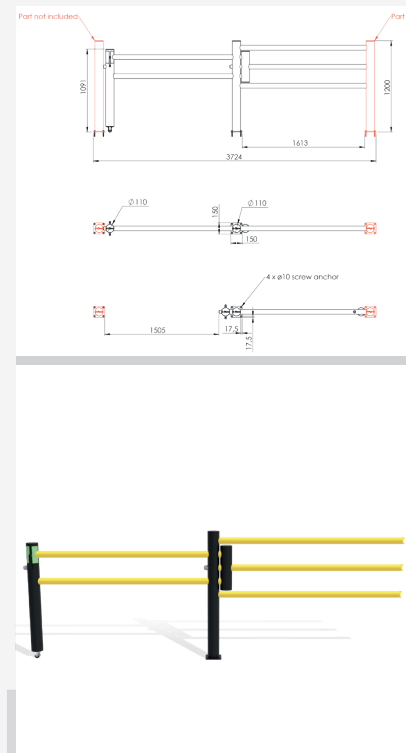

DFOS-DFFS-1500

Descripción	Puerta corredera para Delta
Artículo número	DFOS-DFFS-1500
EAN	4250912396401
Número de arancel	39269097
Ancho (mm)	3533
Altura (mm)	1200
Fondo/Longitud (mm)	184
Anchura de instalación (mm)	3488
Anchura sin reposapiés (mm):	3533
Profundidad sin base (mm):	184
Zona de desviación (mm)	250
Resistencia probada (Joule)	N/A
Peso neto	44,93 kg
Material	Polietileno
Color	Negro - Amarillo RAL 1018
Ámbito de aplicación	Interior y exterior
Fijación	Material de fijación incluido. 4 x tornillo para hormigón M10x70