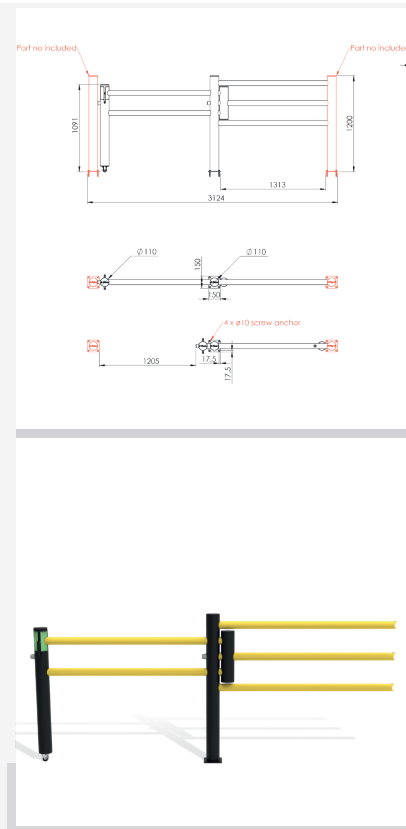

DFOS-DFFS-1200

Descripción	Puerta corredera para Delta
Artículo número	DFOS+DFFS-1200
EAN	4250912396395
Número de arancel	39269097
Ancho (mm)	2933
Altura (mm)	1200
Fondo/Longitud (mm)	184
Anchura de instalación (mm)	2888
Anchura sin reposapiés (mm):	2933
Profundidad sin base (mm):	184
Zona de desviación (mm)	250
Resistencia probada (Joule)	N/A
Peso neto	42,34 kg
Material	Polietileno
Color	Negro - Amarillo RAL 1018
Ámbito de aplicación	Interior y exterior
Fijación	Material de fijación incluido. 4 x tornillo para hormigón M10x70