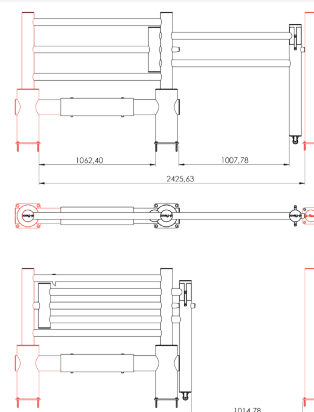

Zona de desviación:

I 250 mm

DFOS+DFVB+1000

Descripción	Puerta corredera para Echo
Artículo número	DFOS+DFVB+1000
EAN	4250912396418
Número de arancel	39269097
Ancho (mm)	2520,63
Altura (mm)	1200
Fondo/Longitud (mm)	225
Anchura de instalación (mm)	2225,63
Anchura sin reposapiés (mm):	2520,63
Profundidad sin base (mm):	200
Zona de desviación (mm)	250
Resistencia probada (Joule)	N/A
Peso neto	57,42 kg
Material	Polietileno
Color	Negro - Amarillo RAL 1018
Ámbito de aplicación	Interior y exterior
Fijación	Material de fijación incluido. 4 x tornillo para hormigón M12x80

DFOS+DFVB-1200

Descripción	Puerta corredera para Echo
Artículo número	DFOS+DFVB+1200
EAN	4250912396425
Número de arancel	39269097
Ancho (mm)	2909
Altura (mm)	1200
Fondo/Longitud (mm)	225
Anchura de instalación (mm)	2614
Anchura sin reposapiés (mm):	2909
Profundidad sin base (mm):	200
Zona de desviación (mm)	250
Resistencia probada (Joule)	N/A
Peso neto	59,20 kg
Material	Polietileno
Color	Negro - Amarillo RAL 1018
Ámbito de aplicación	Interior y exterior
Fijación	Material de fijación incluido. 4 x tornillo para hormigón M12x80

DFOS+DFVB+1500

Descripción	Puerta corredera para Echo
Artículo número	DFOS+DFVB+1500
EAN	4250912396432
Número de arancel	39269097
Ancho (mm)	3521
Altura (mm)	1200
Fondo/Longitud (mm)	225
Anchura de instalación (mm)	3226
Anchura sin reposapiés (mm):	3521
Profundidad sin base (mm):	200
Zona de desviación (mm)	250
Resistencia probada (Joule)	N/A
Peso neto	61,94 kg
Material	Polietileno
Color	Negro - Amarillo RAL 1018
Ámbito de aplicación	Interior y exterior
Fijación	Material de fijación incluido. 4 x tornillo para hormigón M12x80