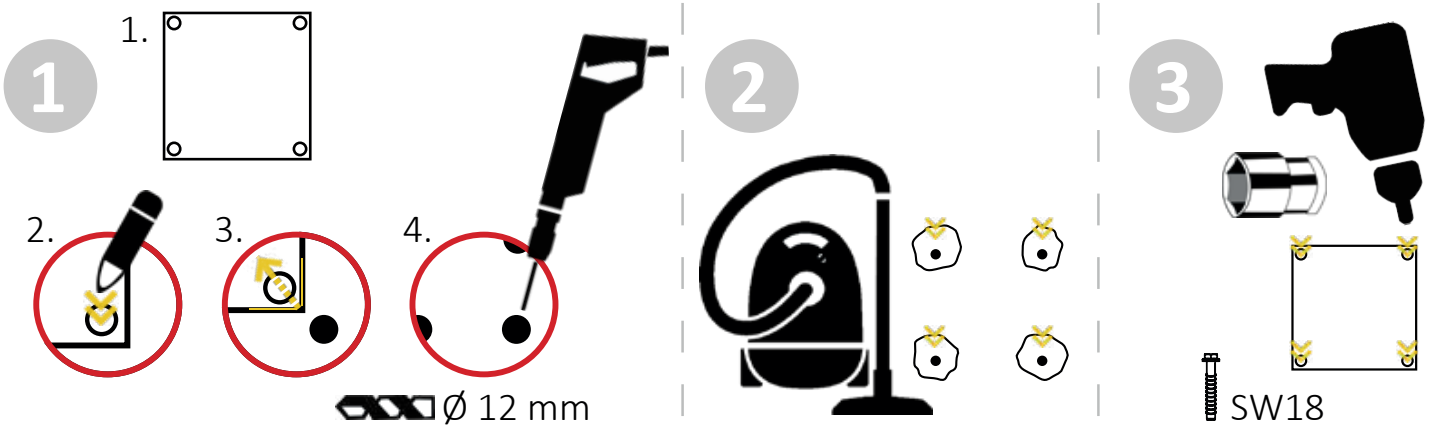

d-flexx

ECHO

DFVB+E

DFVB+M

747.27-1

747.27-1

71040 x 1

72040 x 3

901.01-5 x 2

71031 x 2

71032 x 2

6

7

8

9

10