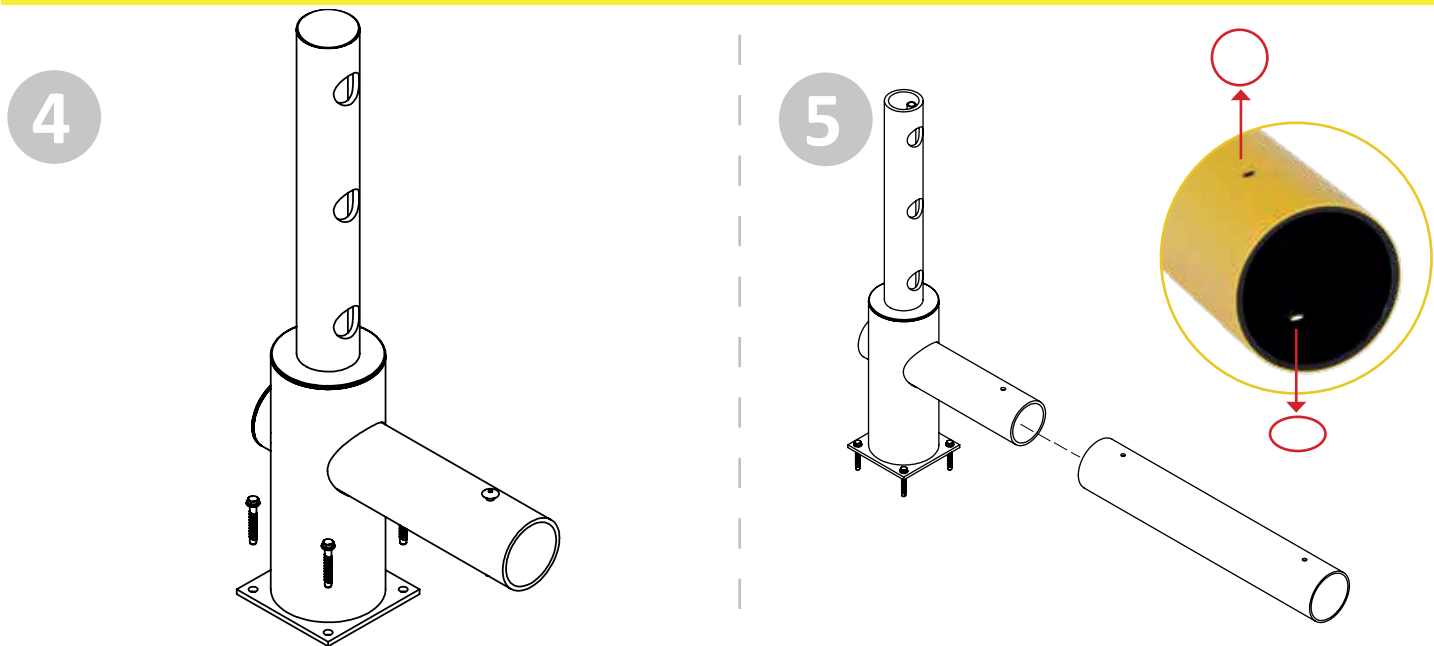

d-flexx

ECHO

DFVB+E

DFVB+M

747.27-1

747.27-1

71040 x 1

72040 x 3

901.01-5 x 2

71031 x 2

71032 x 2

6

7

8

9

10