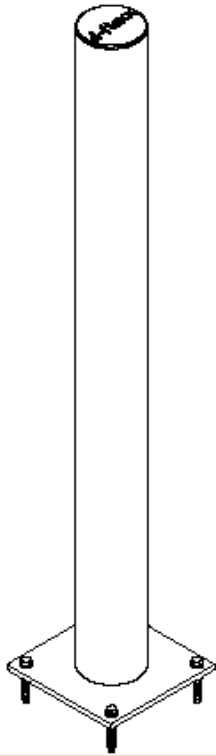

DELTA-B

max. 30Nm

DFFS-B110

72311

76011

x1

747.31-7

1. 

2.  3.  4. 

 Ø 10 mm

2. 

3. 

 SW15

4. 

5. 