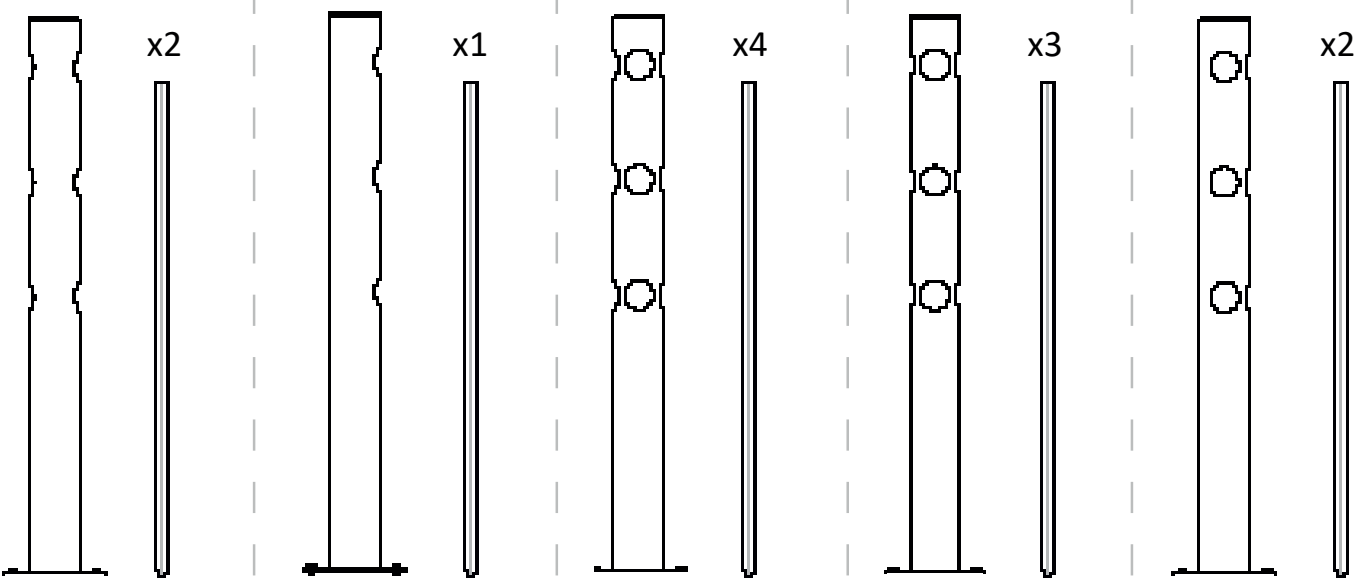

d-flexx

DELTA

[DFFS-M-M](#) |
 [DFFS-M-E](#) |
 [DFFS-M-K](#) |
 [DFFS-M-T](#) |
 [DFFS-M-W90](#)

72021 | 901.02-9 |
 72011 | 901.02-9 |
 72061 | 901.02-9 |
 72051 | 901.02-9 |
 72031 | 901.02-9

[DFFS-M-W22.5](#) |
 [DFFS-M-W45](#) |
 [DFFS-M-W67.5](#)

[DFFS-M-W337.5](#) |
 [DFFS-M-W315](#) |
 [DFFS-M-W292.5](#)

DFFS-H1 & DFFS-HI

72040
x3

76011
x1

747.31-7